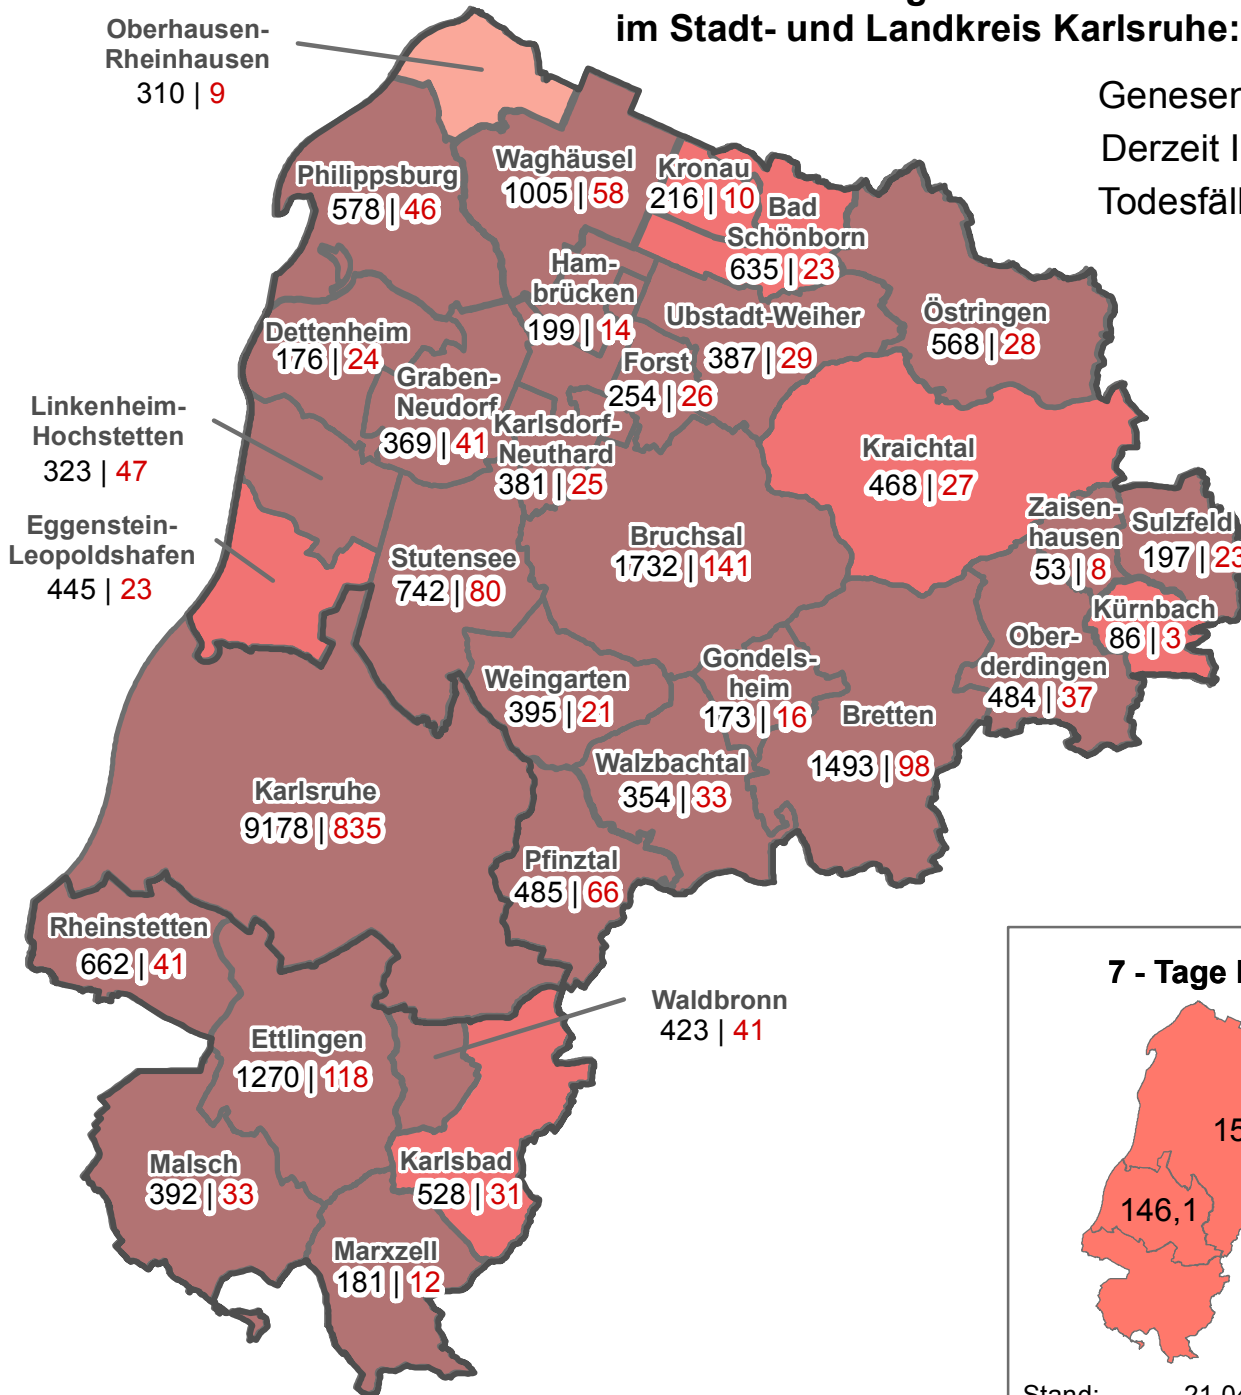

Lagekarte COVID-19 Infektionen ("Corona")

Stand: 22.04.2021 00:00 Uhr

**Gesamtzahl der gemeldeten und bestätigten Fälle
im Stadt- und Landkreis Karlsruhe: 25144**

Genesene: 22456

Derzeit Infizierte: 2069

Todesfälle: 619

Legende

Anzahl aktueller Infektionen / Gemeinde EWZ

Verwaltungsgrenzen

Beschriftung

Gemeinde

Gesamtzahl | **Derzeit Infizierte**

Hinweise:
Berechnung erfolgt pro Tausend Einwohner [p.T.]

Die Karte ist nach unserem aktuellen Kenntnisstand erstellt

Gelegentlich werden Daten nachträglich nicht bestätigt.
Dadurch kann es in einer späteren Lagekarte
zu geringfügigen Änderungen kommen.