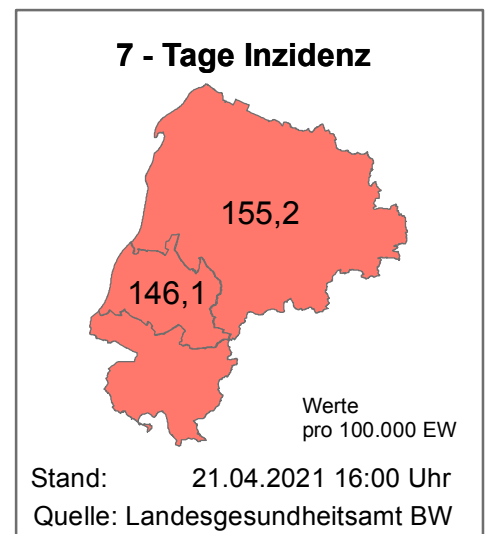

Lagekarte COVID-19 Infektionen ("Corona")

Stand: 22.04.2021 00:00 Uhr

**Gesamtzahl der gemeldeten und bestätigten Fälle
im Stadt- und Landkreis Karlsruhe: 25144**

Genesene: 22456

Derzeit Infizierte: 2069

Todesfälle: 619

Legende

Anzahl aktueller Infektionen / Gemeinde EWZ

Verwaltungsgrenzen

Beschriftung

Gemeinde

Gesamtzahl | **Derzeit Infizierte**

Hinweise:
Berechnung erfolgt pro Tausend Einwohner [p.T.]

Die Karte ist nach unserem aktuellen Kenntnisstand erstellt

Gelegentlich werden Daten nachträglich nicht bestätigt.
Dadurch kann es in einer späteren Lagekarte
zu geringfügigen Änderungen kommen.