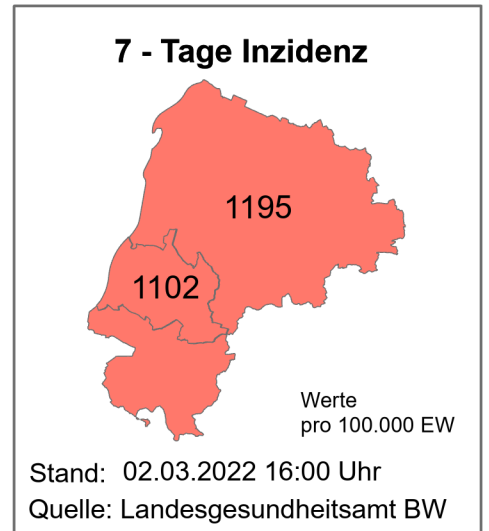

Lagekarte COVID-19 Infektionen ("Corona")

Stand: 03.03.2022 00:00 Uhr

**Gesamtzahl der gemeldeten und bestätigten Fälle
im Stadt- und Landkreis Karlsruhe: 130096**

Genesene: 116104

Derzeit Infizierte: 13052

Todesfälle: 940

Aufgrund notwendiger Datenanpassungen kommt es zu einer Differenz in den Zahlenwerten gegenüber des Vortags.

Legende

Anzahl aktueller Infektionen / Gemeinde EWZ

Verwaltungsgrenzen

Beschriftung