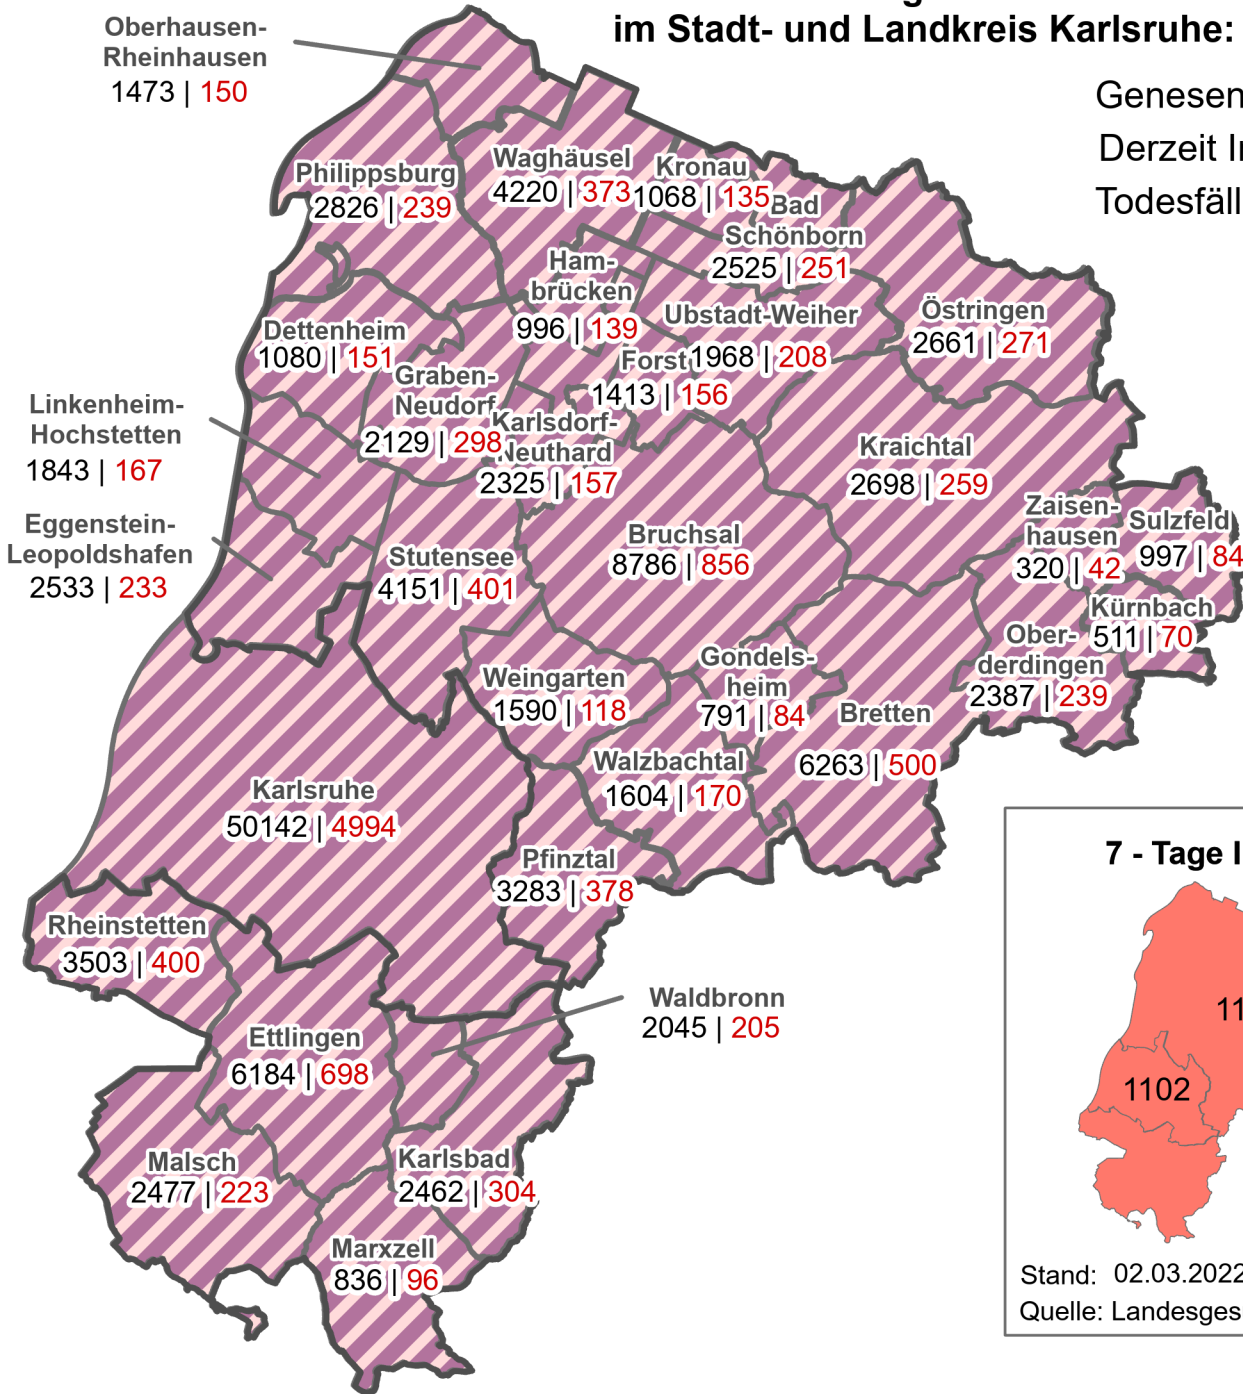

Lagekarte COVID-19 Infektionen ("Corona")

Stand: 03.03.2022 00:00 Uhr

**Gesamtzahl der gemeldeten und bestätigten Fälle
im Stadt- und Landkreis Karlsruhe: 130096**

Genesene: 116104

Derzeit Infizierte: 13052

Todesfälle: 940

Aufgrund notwendiger Datenanpassungen kommt es zu einer Differenz in den Zahlenwerten gegenüber des Vortags.

Legende

Anzahl aktueller Infektionen / Gemeinde EWZ

Verwaltungsgrenzen

Beschriftung

Gemeinde

Gesamtzahl | **Derzeit Infizierte**

Hinweise:
Berechnung erfolgt pro Tausend Einwohner [p.T.]

Die Karte ist nach unserem aktuellen Kenntnisstand erstellt

Gelegentlich werden Daten nachträglich nicht bestätigt.
Dadurch kann es in einer späteren Lagekarte zu geringfügigen Änderungen kommen.