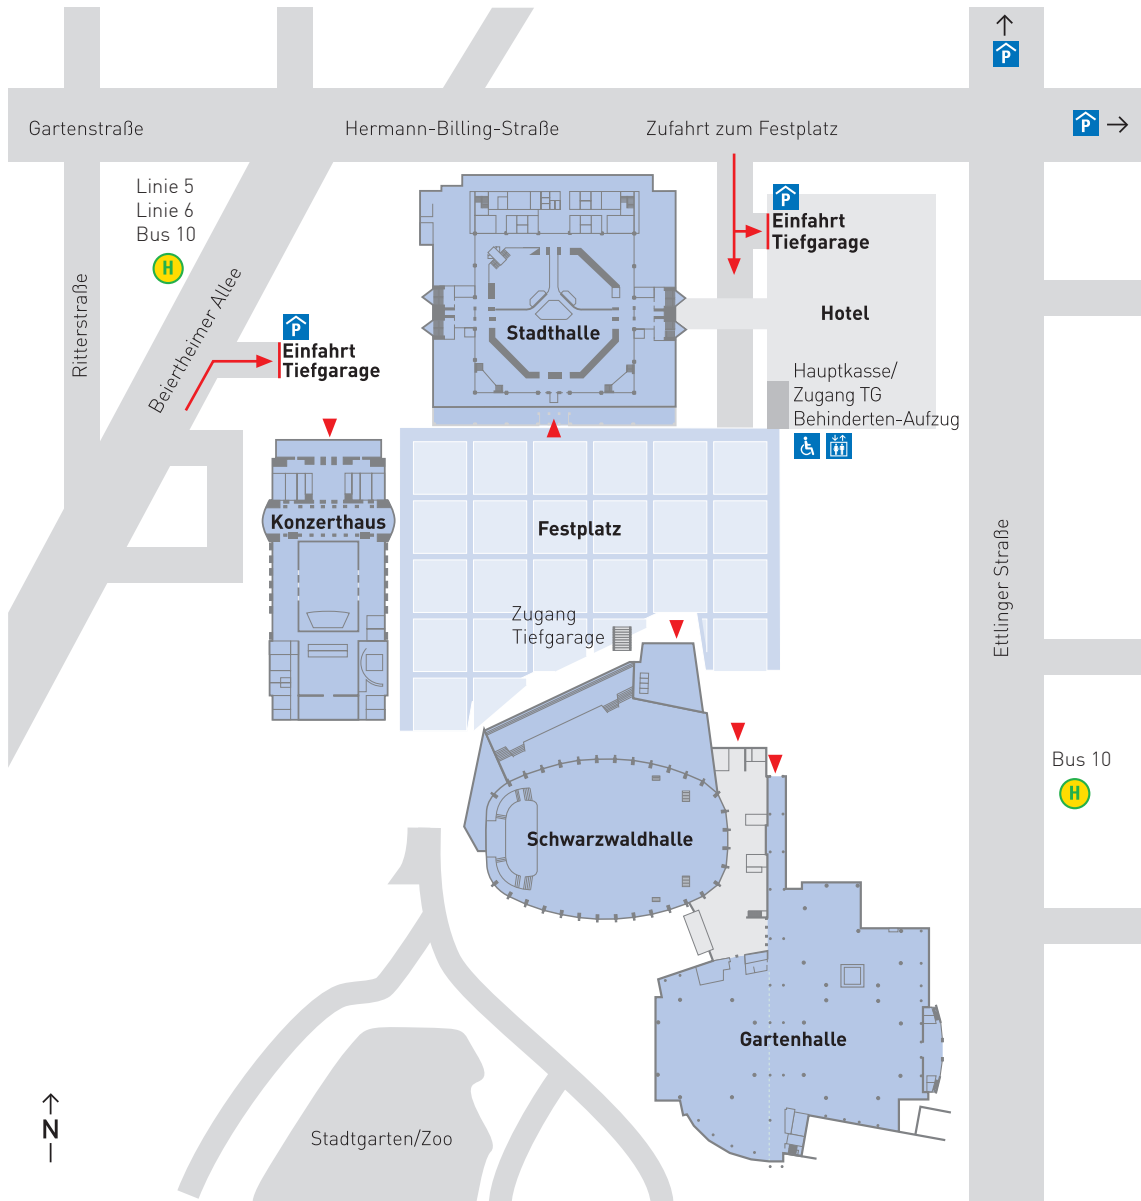

5 Min. Fußweg
Stadtmitte

Linie 5
Linie 6
Bus 10

Stadtgarten/Zoo

10 Min. Fußweg