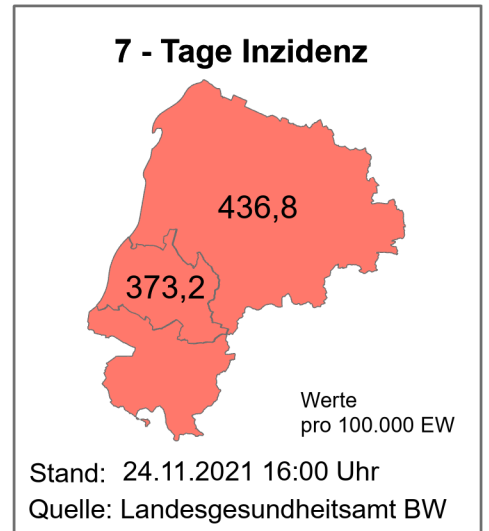

Lagekarte COVID-19 Infektionen ("Corona")

Stand: 25.11.2021 00:00 Uhr

**Gesamtzahl der gemeldeten und bestätigten Fälle
im Stadt- und Landkreis Karlsruhe: 47427**

Genesene: 40900

Derzeit Infizierte: 5751

Todesfälle: 776

Legende

Anzahl aktueller Infektionen / Gemeinde EWZ

Verwaltungsgrenzen

Beschriftung

Gemeinde

Gesamtzahl | **Derzeit Infizierte**

Hinweise:

Berechnung erfolgt pro Tausend Einwohner [p.T.]

Die Karte ist nach unserem aktuellen Kenntnisstand erstellt

Gelegentlich werden Daten nachträglich nicht bestätigt. Dadurch kann es in einer späteren Lagekarte zu geringfügigen Änderungen kommen.