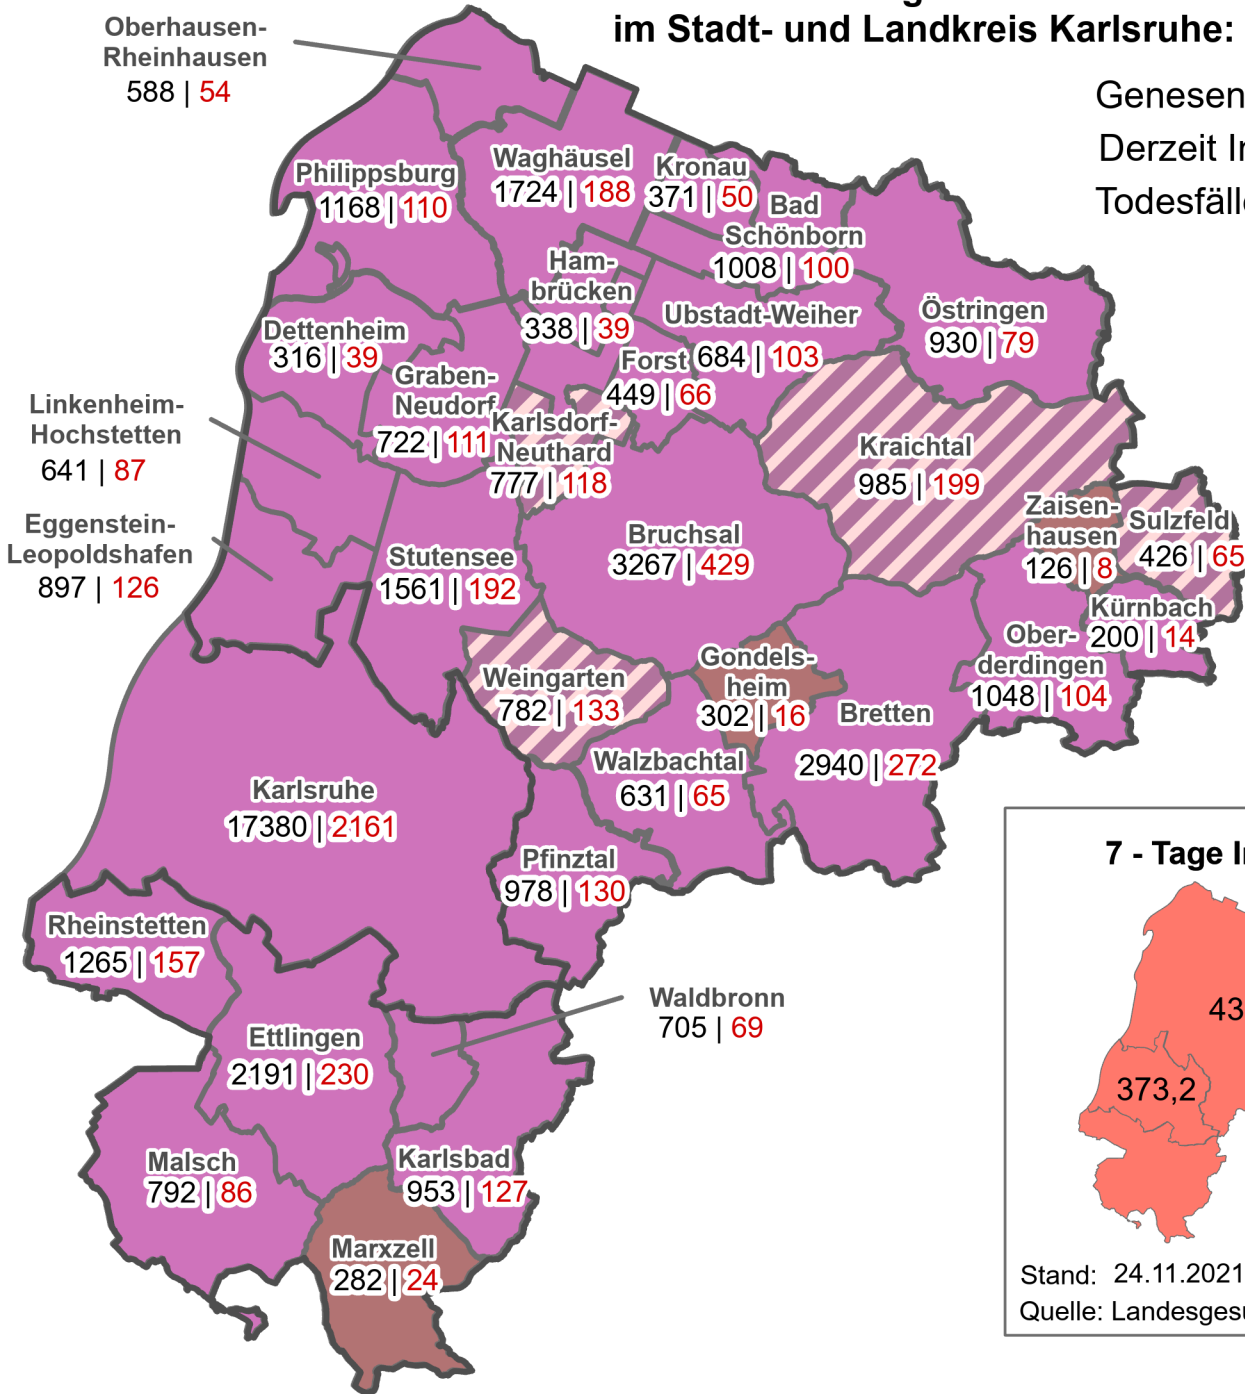

Lagekarte COVID-19 Infektionen ("Corona")

Stand: 25.11.2021 00:00 Uhr

**Gesamtzahl der gemeldeten und bestätigten Fälle
im Stadt- und Landkreis Karlsruhe: 47427**

Genesene: 40900

Derzeit Infizierte: 5751

Todesfälle: 776

Legende

Anzahl aktueller Infektionen / Gemeinde EWZ

Verwaltungsgrenzen

Beschriftung

Gemeinde

Gesamtzahl | **Derzeit Infizierte**

Hinweise:

Berechnung erfolgt pro Tausend Einwohner [p.T.]

Die Karte ist nach unserem aktuellen Kenntnisstand erstellt

Gelegentlich werden Daten nachträglich nicht bestätigt. Dadurch kann es in einer späteren Lagekarte zu geringfügigen Änderungen kommen.