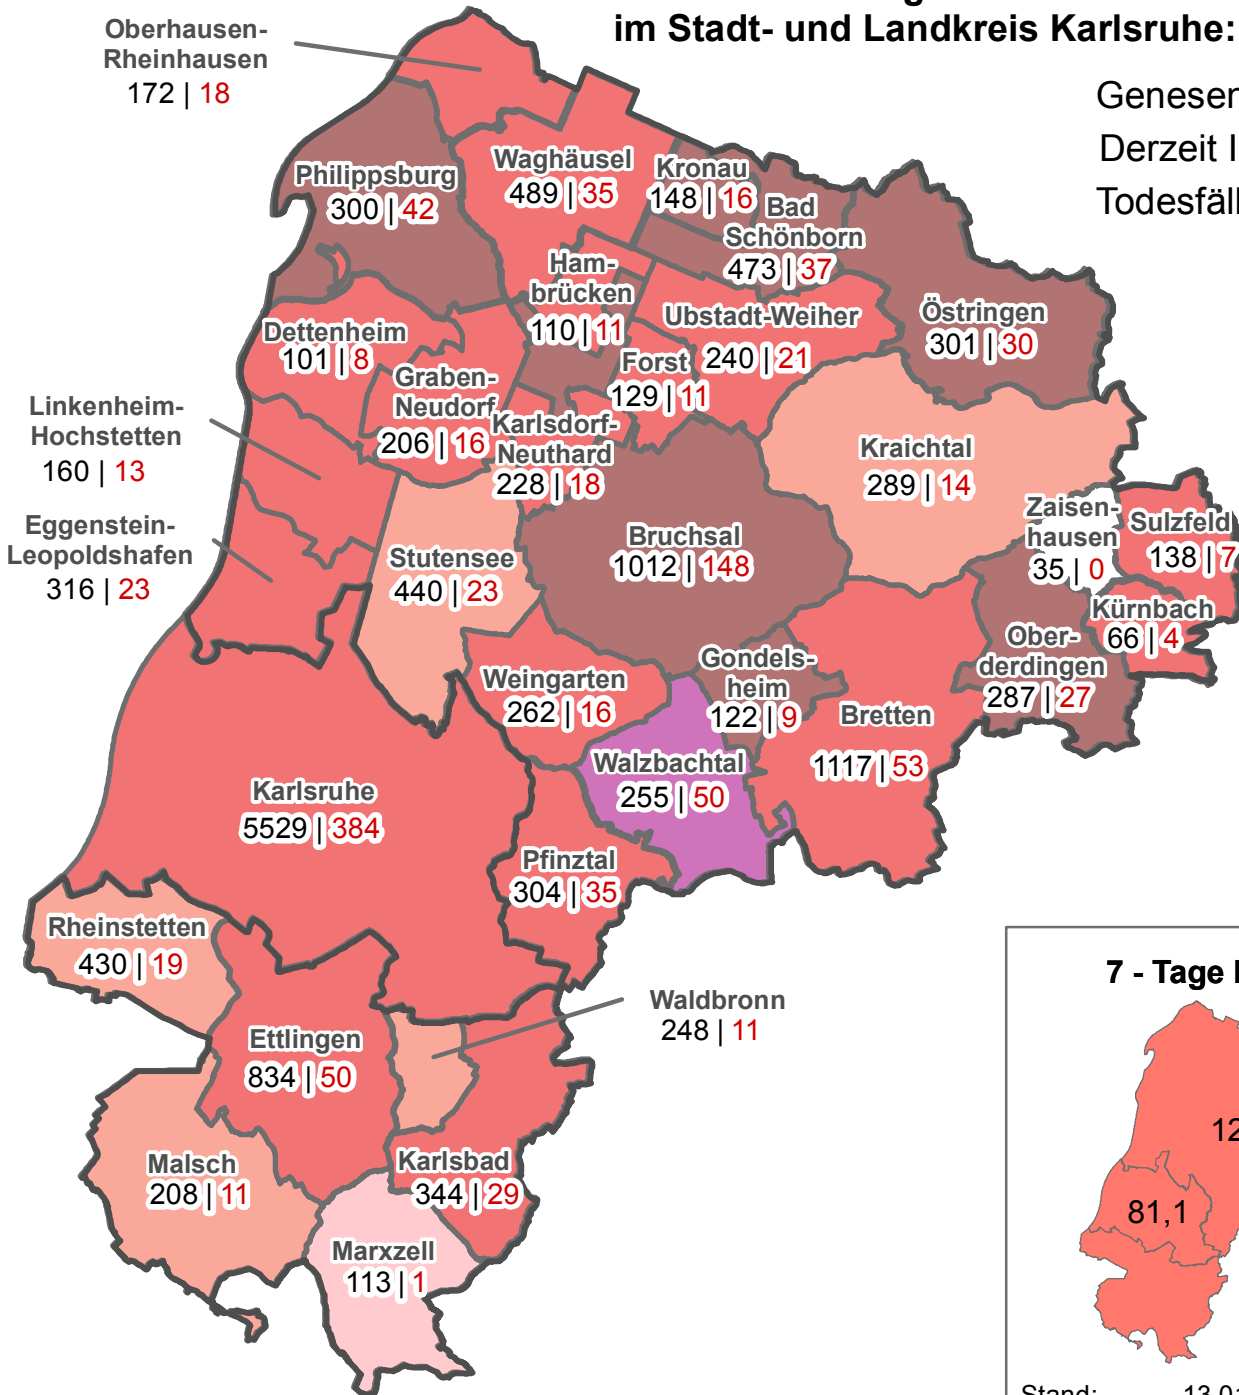

Lagekarte COVID-19 Infektionen ("Corona")

Stand: 14.01.2021 00:00 Uhr

**Gesamtzahl der gemeldeten und bestätigten Fälle
im Stadt- und Landkreis Karlsruhe: 15407**

Genesene: 13786

Derzeit Infizierte: 1191

Todesfälle: 430

Legende

Anzahl aktueller Infektionen / Gemeinde EWZ

Verwaltungsgrenzen

Beschriftung

Gemeinde

Gesamtzahl | **Derzeit Infizierte**

Hinweise:
Berechnung erfolgt pro Tausend Einwohner [p.T.]

Die Karte ist nach unserem aktuellen Kenntnisstand erstellt

Gelegentlich werden Daten nachträglich nicht bestätigt.
Dadurch kann es in einer späteren Lagekarte zu geringfügigen Änderungen kommen.