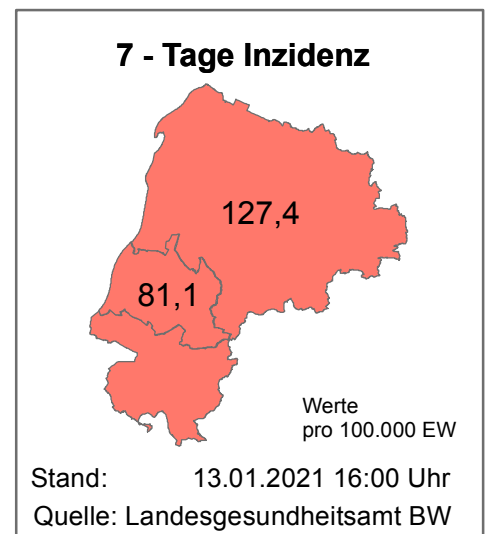

Lagekarte COVID-19 Infektionen ("Corona")

Stand: 14.01.2021 00:00 Uhr

**Gesamtzahl der gemeldeten und bestätigten Fälle
im Stadt- und Landkreis Karlsruhe: 15407**

Genesene: 13786

Derzeit Infizierte: 1191

Todesfälle: 430

Legende

Anzahl aktueller Infektionen / Gemeinde EWZ

Verwaltungsgrenzen

Beschriftung

Gemeinde

Gesamtzahl | **Derzeit Infizierte**

Hinweise:
Berechnung erfolgt pro Tausend Einwohner [p.T.]

Die Karte ist nach unserem aktuellen Kenntnisstand erstellt

Gelegentlich werden Daten nachträglich nicht bestätigt.
Dadurch kann es in einer späteren Lagekarte zu geringfügigen Änderungen kommen.