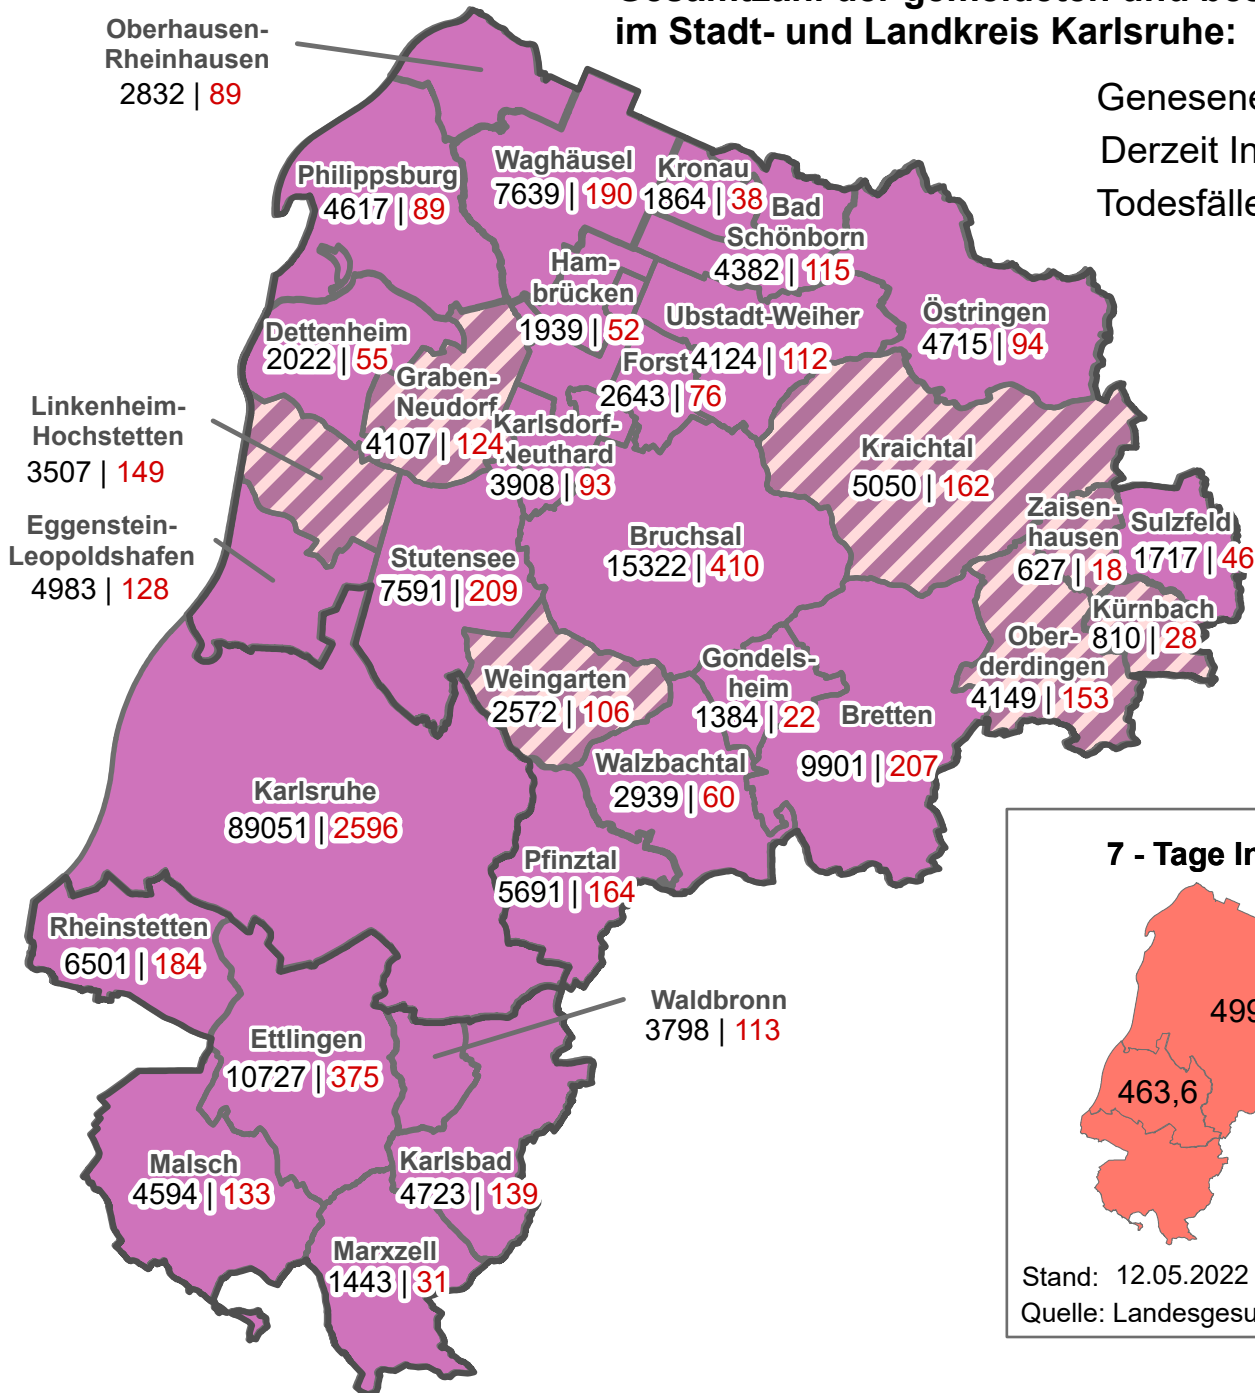

Lagekarte COVID-19 Infektionen ("Corona")

Stand: 13.05.2022 00:00 Uhr

**Gesamtzahl der gemeldeten und bestätigten Fälle
im Stadt- und Landkreis Karlsruhe: 231876**

Genesene: 224265

Derzeit Infizierte: 6560

Todesfälle: 1051

Legende

Anzahl aktueller Infektionen / Gemeinde EWZ

Verwaltungsgrenzen

Beschriftung

Gemeinde

Gesamtzahl | **Derzeit Infizierte**

Hinweise:
Berechnung erfolgt pro Tausend Einwohner [p.T.]

Die Karte ist nach unserem aktuellen Kenntnisstand erstellt

Gelegentlich werden Daten nachträglich nicht bestätigt.
Dadurch kann es in einer späteren Lagekarte zu geringfügigen Änderungen kommen.