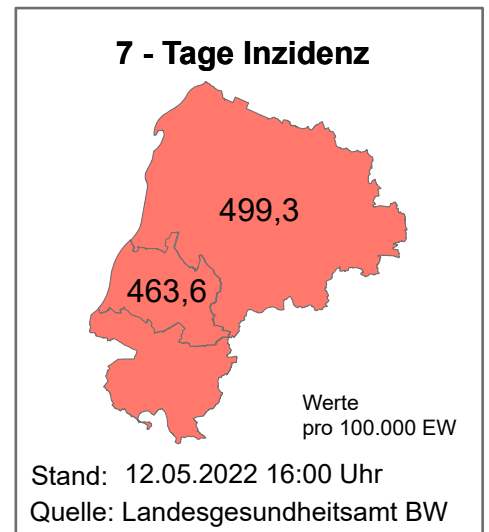

Lagekarte COVID-19 Infektionen ("Corona")

Stand: 13.05.2022 00:00 Uhr

**Gesamtzahl der gemeldeten und bestätigten Fälle
im Stadt- und Landkreis Karlsruhe: 231876**

Genesene: 224265

Derzeit Infizierte: 6560

Todesfälle: 1051

Legende

Anzahl aktueller Infektionen / Gemeinde EWZ

Verwaltungsgrenzen

Beschriftung

Gemeinde

Gesamtzahl | **Derzeit Infizierte**

Hinweise:
Berechnung erfolgt pro Tausend Einwohner [p.T.]

Die Karte ist nach unserem aktuellen Kenntnisstand erstellt

Gelegentlich werden Daten nachträglich nicht bestätigt.
Dadurch kann es in einer späteren Lagekarte zu geringfügigen Änderungen kommen.