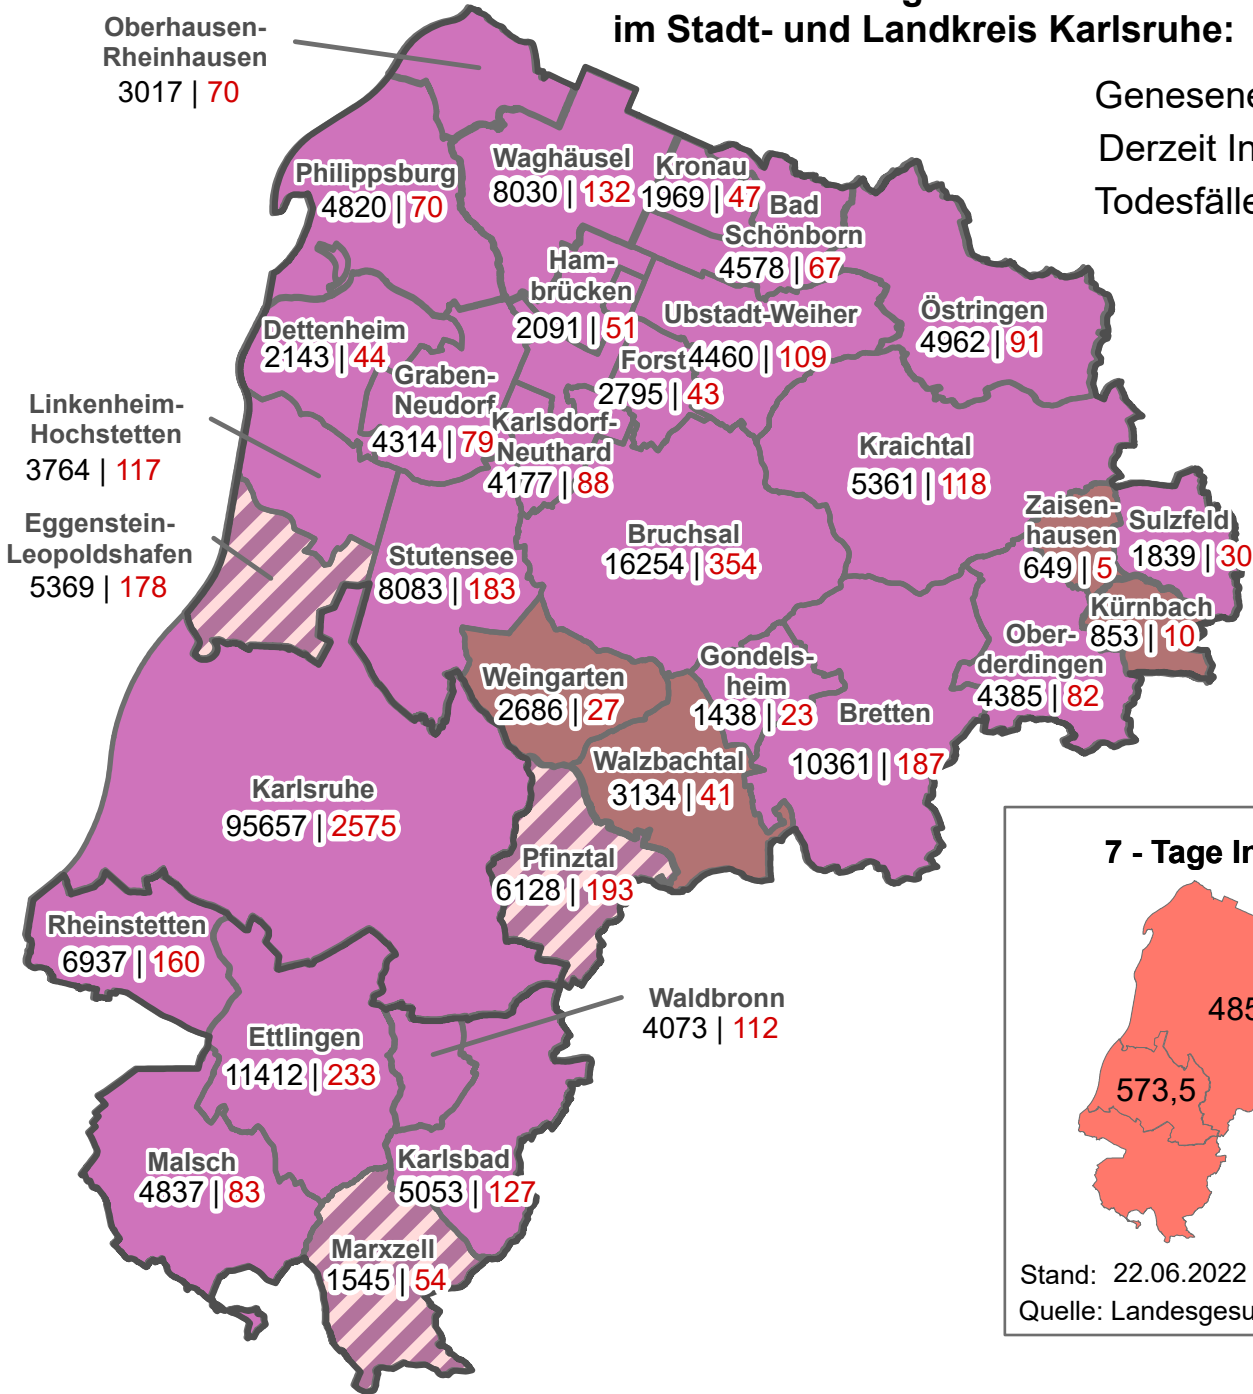

Lagekarte COVID-19 Infektionen ("Corona")

Stand: 23.06.2022 00:00 Uhr

**Gesamtzahl der gemeldeten und bestätigten Fälle
im Stadt- und Landkreis Karlsruhe: 247177**

Genesene: 240323

Derzeit Infizierte: 5783

Todesfälle: 1071

Legende

Anzahl aktueller Infektionen / Gemeinde EWZ

Verwaltungsgrenzen

Beschriftung

Gemeinde

Gesamtzahl | **Derzeit Infizierte**

Hinweise:
Berechnung erfolgt pro Tausend Einwohner [p.T.]

Die Karte ist nach unserem aktuellen Kenntnisstand erstellt

Gelegentlich werden Daten nachträglich nicht bestätigt.
Dadurch kann es in einer späteren Lagekarte zu geringfügigen Änderungen kommen.