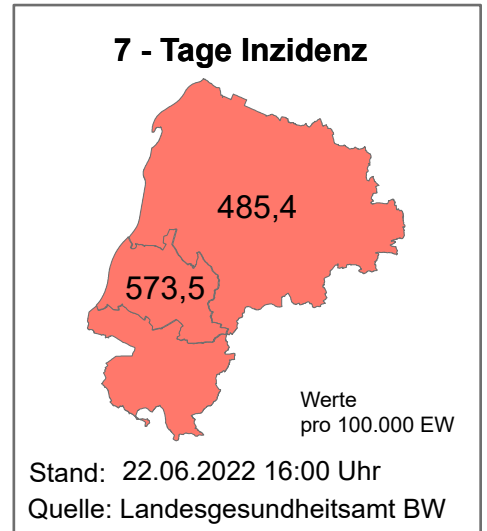

Lagekarte COVID-19 Infektionen ("Corona")

Stand: 23.06.2022 00:00 Uhr

**Gesamtzahl der gemeldeten und bestätigten Fälle
im Stadt- und Landkreis Karlsruhe: 247177**

Genesene: 240323

Derzeit Infizierte: 5783

Todesfälle: 1071

Legende

Anzahl aktueller Infektionen / Gemeinde EWZ

Verwaltungsgrenzen

Beschriftung

Gemeinde

Gesamtzahl | **Derzeit Infizierte**

Hinweise:
Berechnung erfolgt pro Tausend Einwohner [p.T.]

Die Karte ist nach unserem aktuellen Kenntnisstand erstellt

Gelegentlich werden Daten nachträglich nicht bestätigt.
Dadurch kann es in einer späteren Lagekarte zu geringfügigen Änderungen kommen.