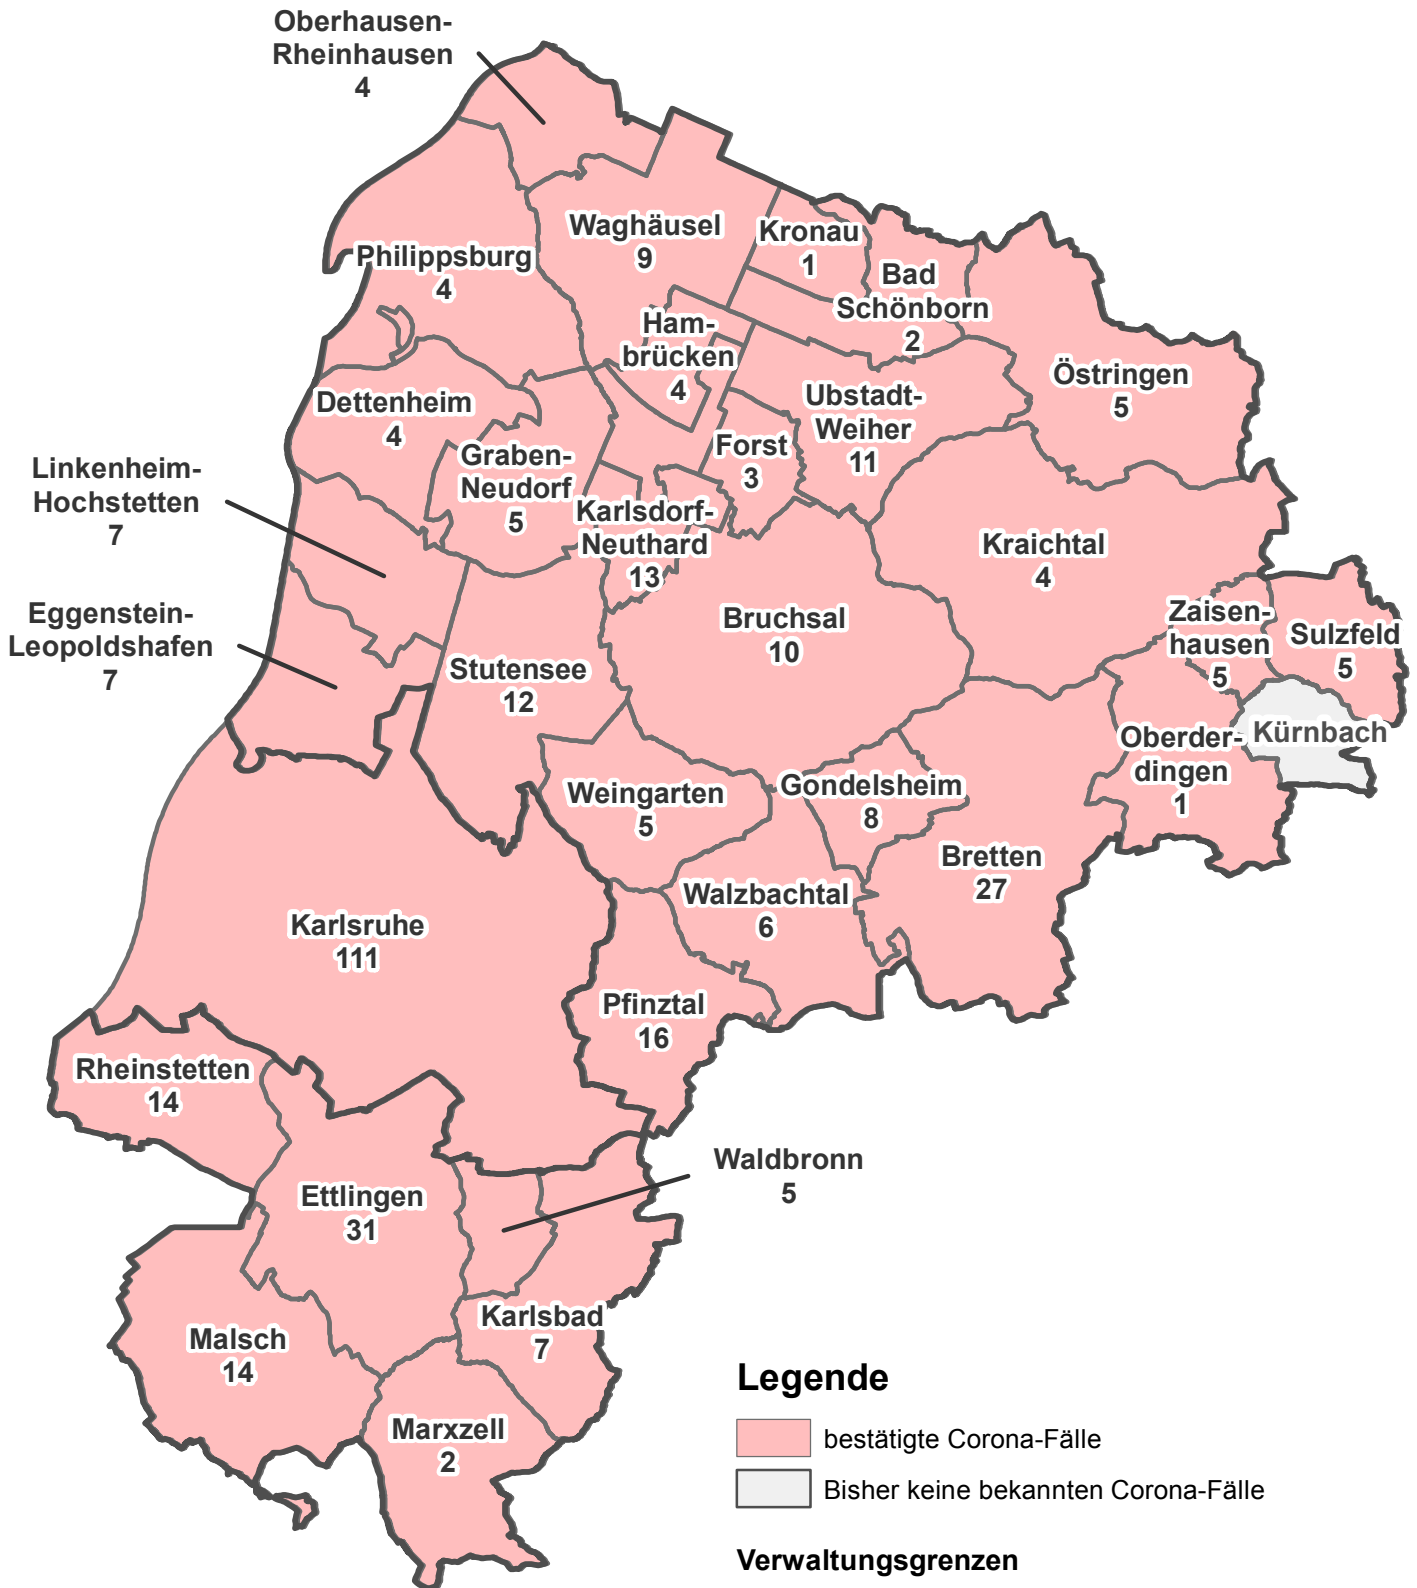

Aktuell gemeldete und bestätigte COVID-19 Infektionen ("Corona")

Stand: 26.03.2020 10:45 Uhr

Legende

- bestätigte Corona-Fälle
- Bisher keine bekannten Corona-Fälle

Verwaltungsgrenzen

- Landkreis Karlsruhe
- Gemeinden

© Landratsamt Karlsruhe. GIS-Zentrum
 Datenquelle: Landesamt für Geoinformation
 und Landentwicklung (LGL BW) Az.: 2851.9-1/45
 Stand Geobasisdaten: November 2019
 Erstellung: VB2 - Landratsamt Karlsruhe
 Karte: 23

Die Karte ist nach unserem
aktuellen Kenntnisstand erstellt.

**Aktuelle Zahl im Stadt- und
Landkreis Karlsruhe: 363**

Todesfälle (Gesamt): 1

Genesene Personen (Gesamt): 37