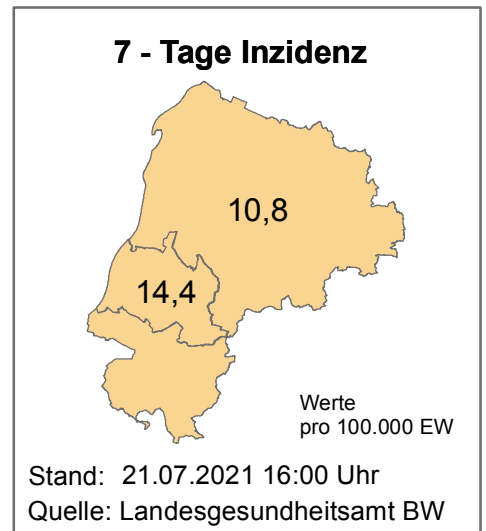

Lagekarte COVID-19 Infektionen ("Corona")

Stand: 22.07.2021 00:00 Uhr

**Gesamtzahl der gemeldeten und bestätigten Fälle
im Stadt- und Landkreis Karlsruhe: 29708**

Genesene: 28810

Derzeit Infizierte: 203

Todesfälle: 695

Legende

Anzahl aktueller Infektionen / Gemeinde EWZ

Verwaltungsgrenzen

Beschriftung

Gemeinde

Gesamtzahl | **Derzeit Infizierte**

Hinweise:

Berechnung erfolgt pro Tausend Einwohner [p.T.]

Die Karte ist nach unserem aktuellen Kenntnisstand erstellt

Gelegentlich werden Daten nachträglich nicht bestätigt. Dadurch kann es in einer späteren Lagekarte zu geringfügigen Änderungen kommen.