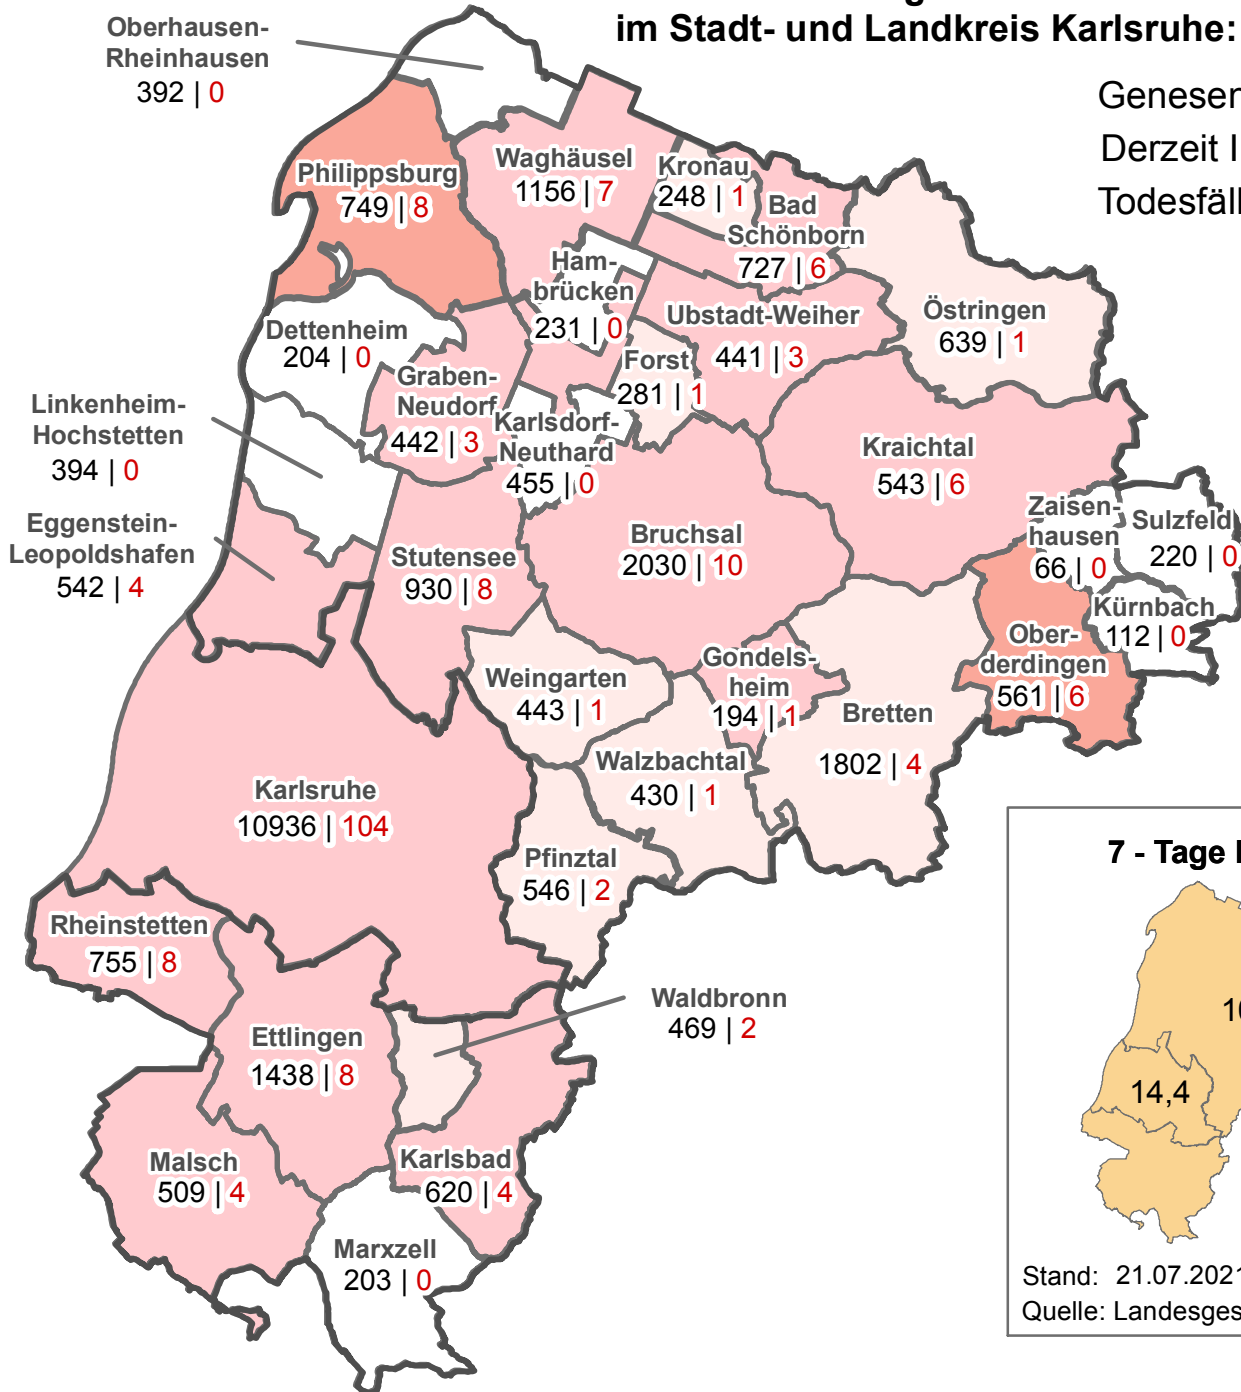

Lagekarte COVID-19 Infektionen ("Corona")

Stand: 22.07.2021 00:00 Uhr

**Gesamtzahl der gemeldeten und bestätigten Fälle
im Stadt- und Landkreis Karlsruhe: 29708**

Genesene: 28810

Derzeit Infizierte: 203

Todesfälle: 695

Legende

Anzahl aktueller Infektionen / Gemeinde EWZ

Verwaltungsgrenzen

Beschriftung

Gemeinde

Gesamtzahl | **Derzeit Infizierte**

Hinweise:

Berechnung erfolgt pro Tausend Einwohner [p.T.]

Die Karte ist nach unserem aktuellen Kenntnisstand erstellt

Gelegentlich werden Daten nachträglich nicht bestätigt. Dadurch kann es in einer späteren Lagekarte zu geringfügigen Änderungen kommen.