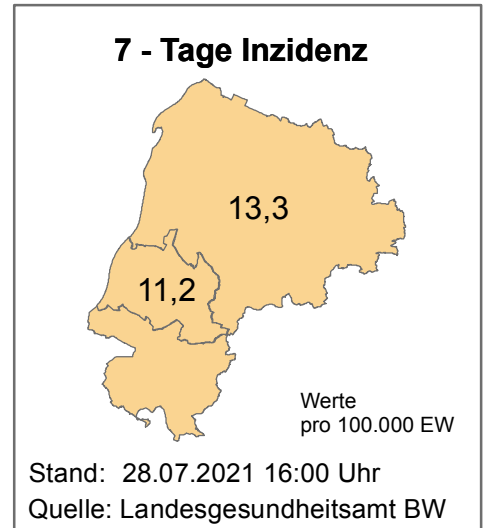

# Lagekarte COVID-19 Infektionen ("Corona")

Stand: 29.07.2021 00:00 Uhr

**Gesamtzahl der gemeldeten und bestätigten Fälle im Stadt- und Landkreis Karlsruhe: 29799**

Genesene: 28921

Derzeit Infizierte: 181

Todesfälle: 697