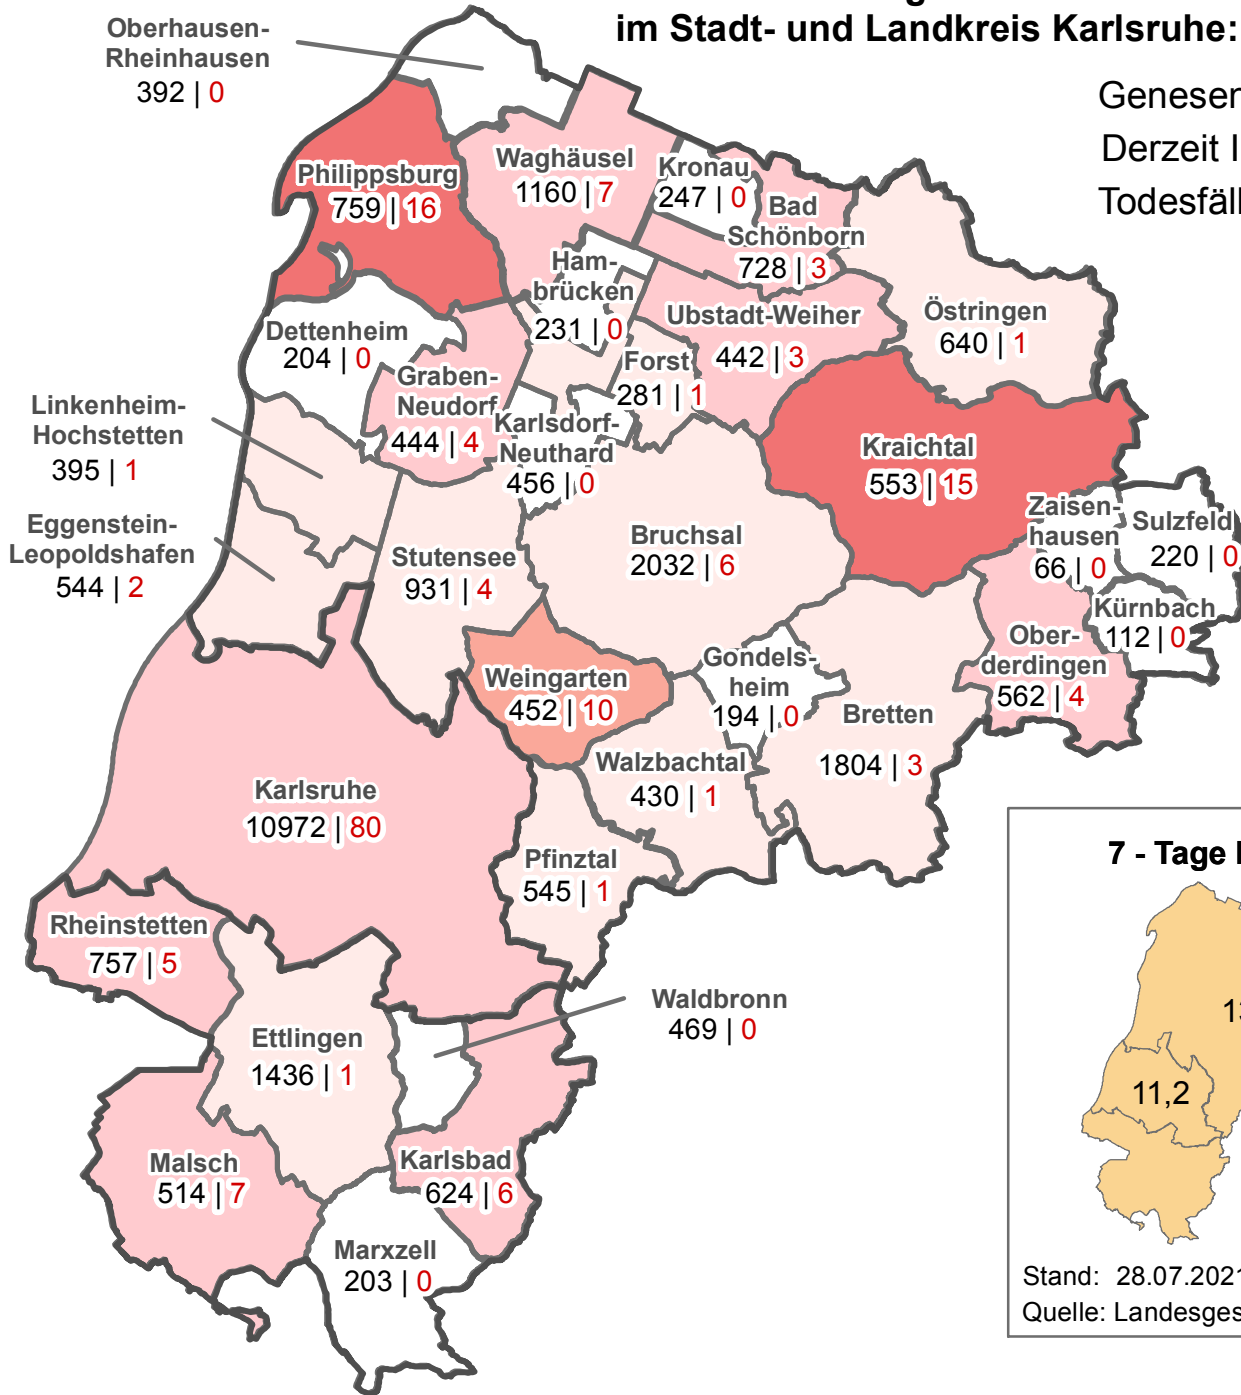

# Lagekarte COVID-19 Infektionen ("Corona")

Stand: 29.07.2021 00:00 Uhr

**Gesamtzahl der gemeldeten und bestätigten Fälle im Stadt- und Landkreis Karlsruhe: 29799**

Genesene: 28921

Derzeit Infizierte: 181

Todesfälle: 697

## Legende

### Verwaltungsgrenzen