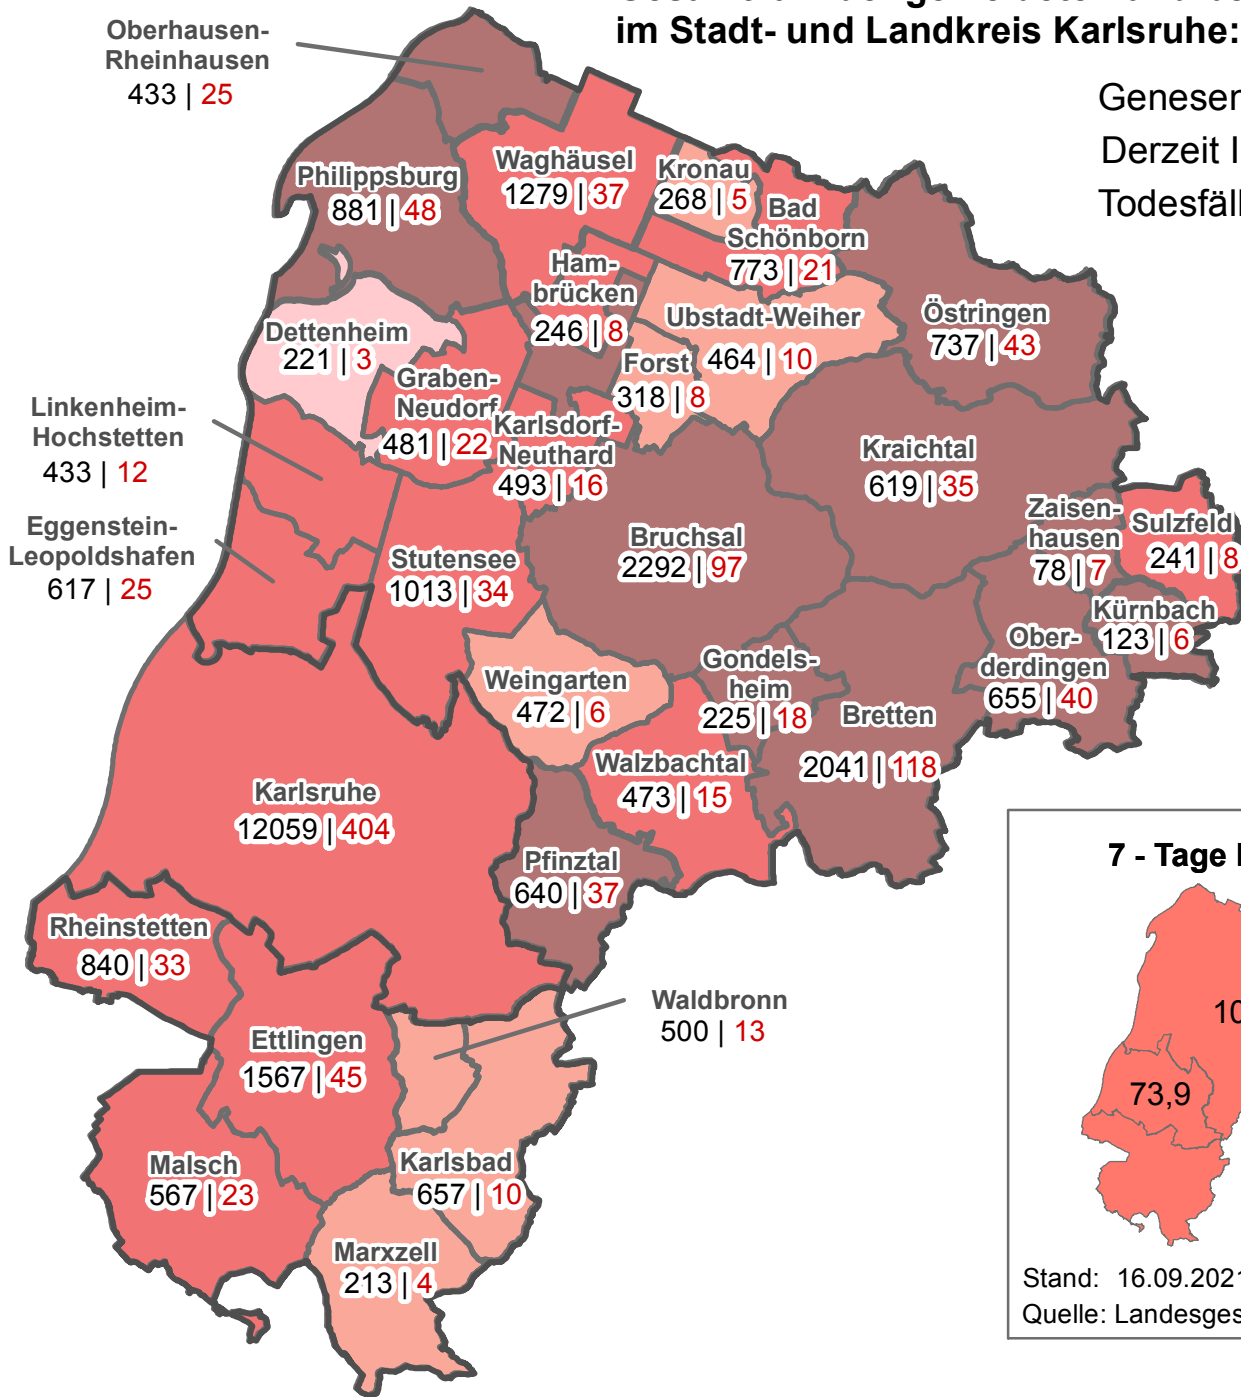

Lagekarte COVID-19 Infektionen ("Corona")

Stand: 17.09.2021 00:00 Uhr

Gesamtzahl der gemeldeten und bestätigten Fälle im Stadt- und Landkreis Karlsruhe: 32919

Genesene: 30974

Derzeit Infizierte: 1236

Todesfälle: 709

Legende

Anzahl aktueller Infektionen / Gemeinde EWZ

Verwaltungsgrenzen

Beschriftung

Gemeinde

Gesamtzahl | **Derzeit Infizierte**

Hinweise:

Berechnung erfolgt pro Tausend Einwohner [p.T.]

Die Karte ist nach unserem aktuellen Kenntnisstand erstellt

Gelegentlich werden Daten nachträglich nicht bestätigt. Dadurch kann es in einer späteren Lagekarte zu geringfügigen Änderungen kommen.