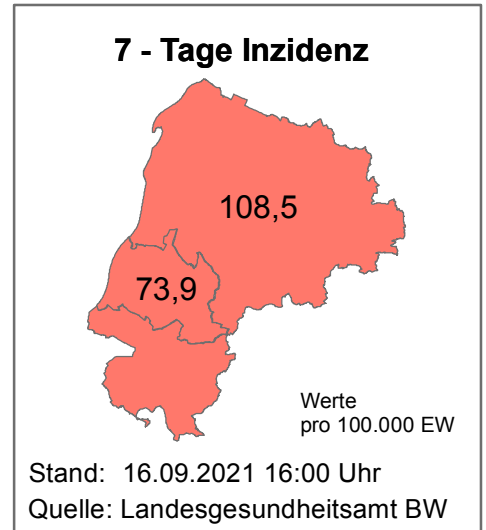

Lagekarte COVID-19 Infektionen ("Corona")

Stand: 17.09.2021 00:00 Uhr

Gesamtzahl der gemeldeten und bestätigten Fälle im Stadt- und Landkreis Karlsruhe: 32919

Genesene: 30974

Derzeit Infizierte: 1236

Todesfälle: 709

Legende

Anzahl aktueller Infektionen / Gemeinde EWZ

Verwaltungsgrenzen

Beschriftung

Gemeinde

Gesamtzahl | **Derzeit Infizierte**

Hinweise:

Berechnung erfolgt pro Tausend Einwohner [p.T.]

Die Karte ist nach unserem aktuellen Kenntnisstand erstellt

Gelegentlich werden Daten nachträglich nicht bestätigt. Dadurch kann es in einer späteren Lagekarte zu geringfügigen Änderungen kommen.