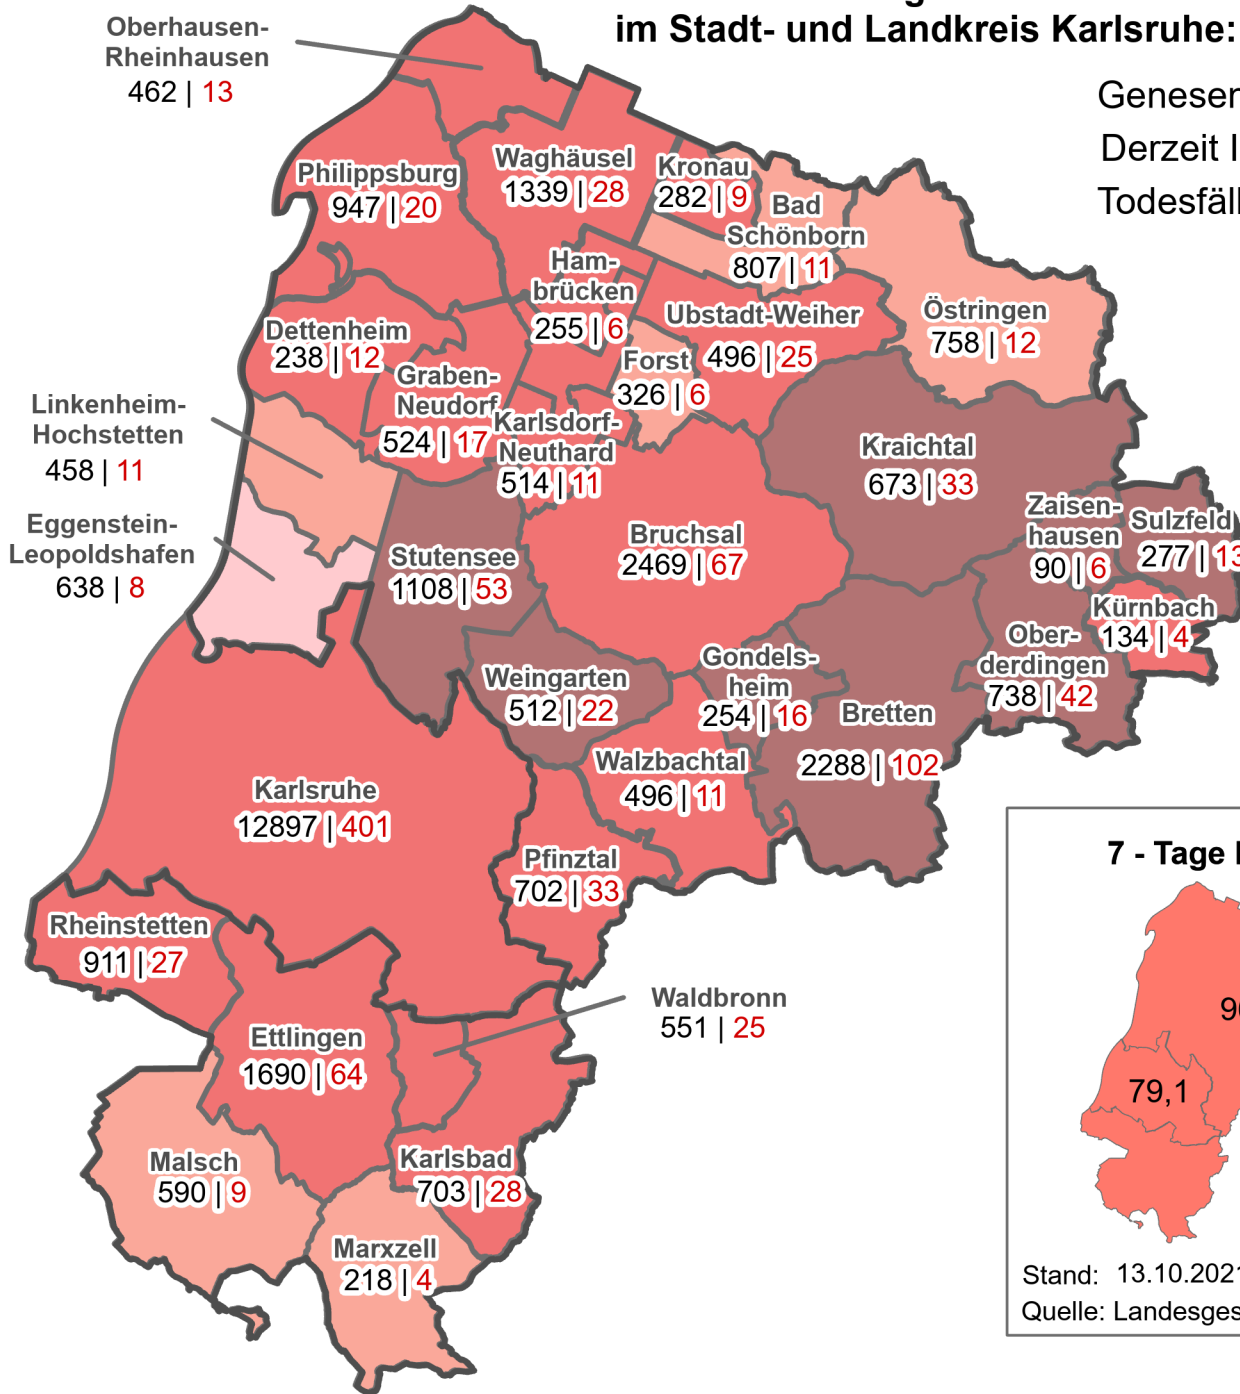

Lagekarte COVID-19 Infektionen ("Corona")

Stand: 14.10.2021 00:00 Uhr

**Gesamtzahl der gemeldeten und bestätigten Fälle
im Stadt- und Landkreis Karlsruhe: 35345**

Genesene: 33473

Derzeit Infizierte: 1149

Todesfälle: 723

Legende

Anzahl aktueller Infektionen / Gemeinde EWZ

Verwaltungsgrenzen

Beschriftung

Gemeinde

Gesamtzahl | **Derzeit Infizierte**

Hinweise:

Berechnung erfolgt pro Tausend Einwohner [p.T.]

Die Karte ist nach unserem aktuellen Kenntnisstand erstellt

Gelegentlich werden Daten nachträglich nicht bestätigt. Dadurch kann es in einer späteren Lagekarte zu geringfügigen Änderungen kommen.