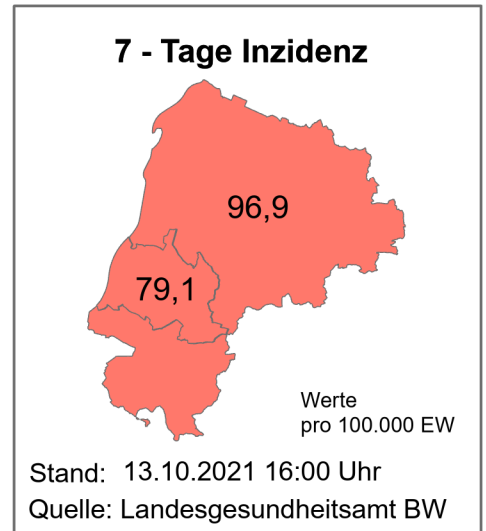

Lagekarte COVID-19 Infektionen ("Corona")

Stand: 14.10.2021 00:00 Uhr

**Gesamtzahl der gemeldeten und bestätigten Fälle
im Stadt- und Landkreis Karlsruhe: 35345**

Genesene: 33473

Derzeit Infizierte: 1149

Todesfälle: 723

Legende

Anzahl aktueller Infektionen / Gemeinde EWZ

Verwaltungsgrenzen

Beschriftung

Gemeinde

Gesamtzahl | **Derzeit Infizierte**

Hinweise:

Berechnung erfolgt pro Tausend Einwohner [p.T.]

Die Karte ist nach unserem aktuellen Kenntnisstand erstellt

Gelegentlich werden Daten nachträglich nicht bestätigt. Dadurch kann es in einer späteren Lagekarte zu geringfügigen Änderungen kommen.