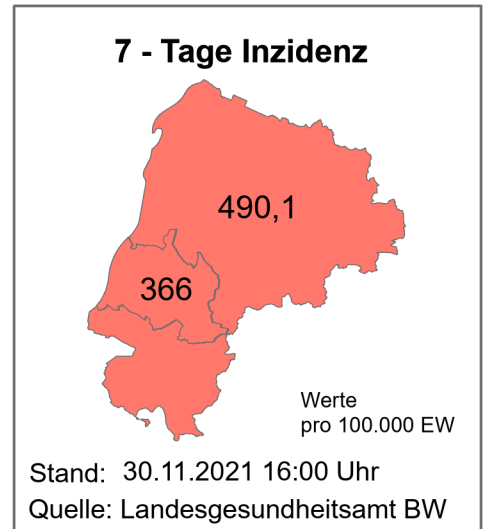

# Lagekarte COVID-19 Infektionen ("Corona")

Stand: 01.12.2021 00:00 Uhr

**Gesamtzahl der gemeldeten und bestätigten Fälle  
im Stadt- und Landkreis Karlsruhe: 50271**

Genesene: 43269

Derzeit Infizierte: 6211

Todesfälle: 791

### Verwaltungsgrenzen