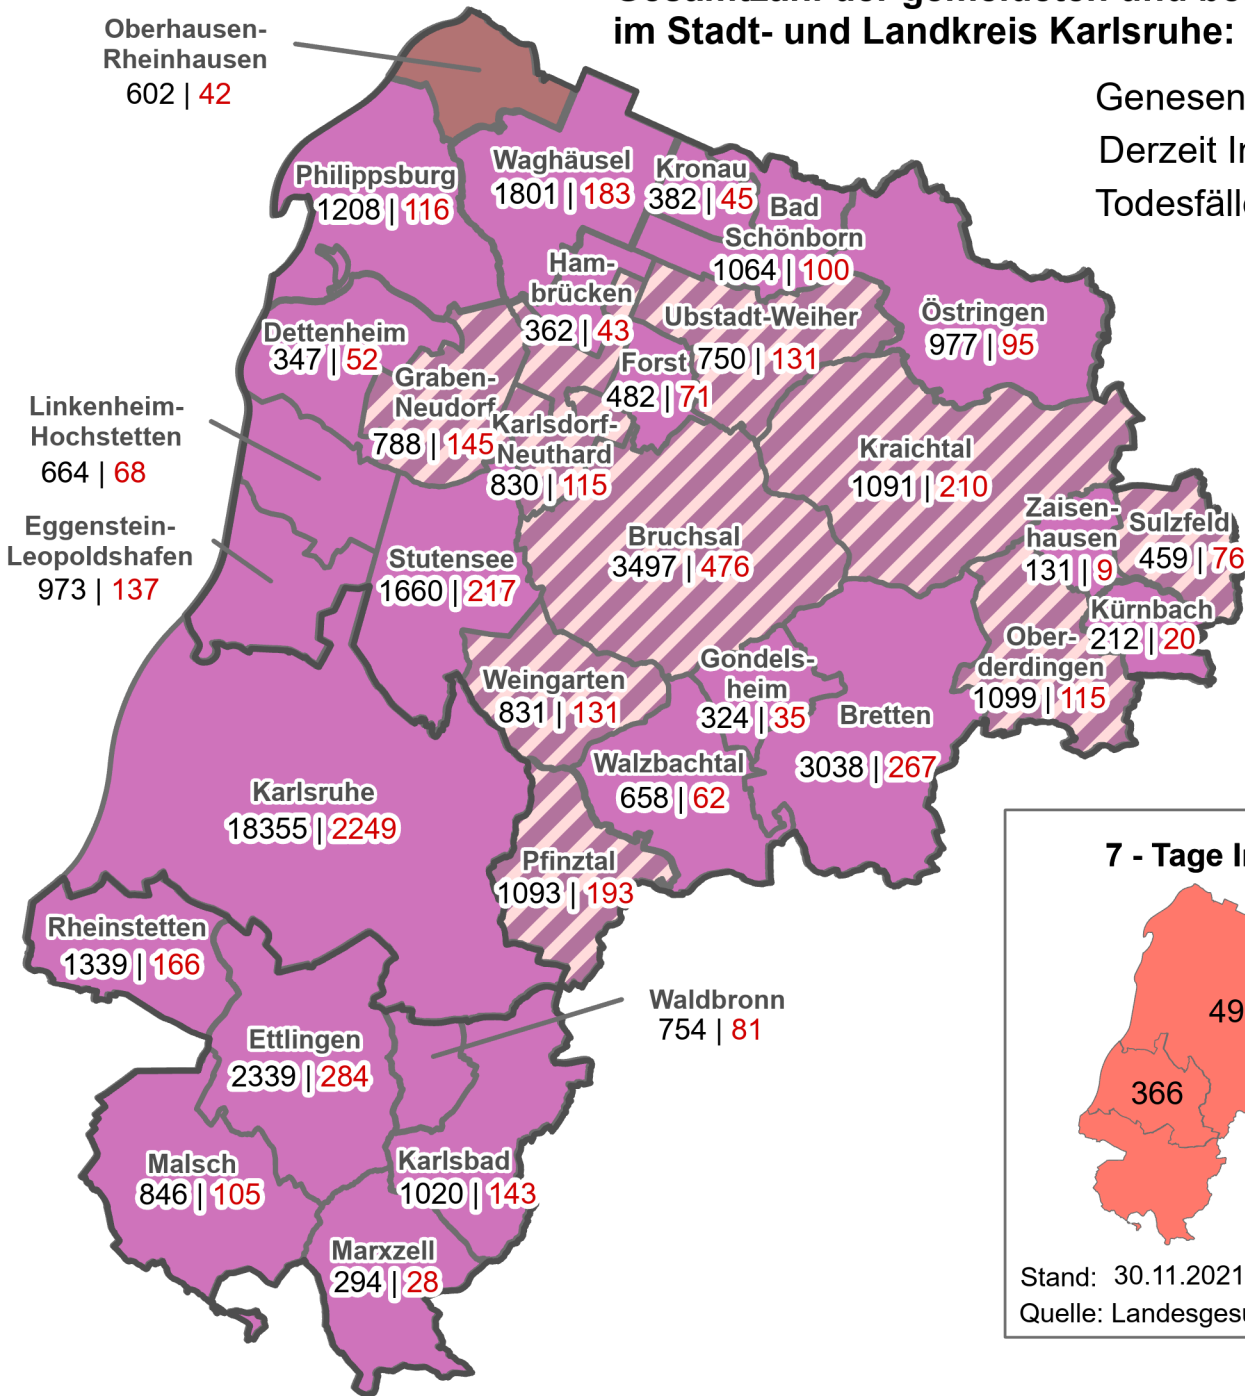

# Lagekarte COVID-19 Infektionen ("Corona")

Stand: 01.12.2021 00:00 Uhr

**Gesamtzahl der gemeldeten und bestätigten Fälle  
im Stadt- und Landkreis Karlsruhe: 50271**

Genesene: 43269

Derzeit Infizierte: 6211

Todesfälle: 791

## Legende

### Verwaltungsgrenzen