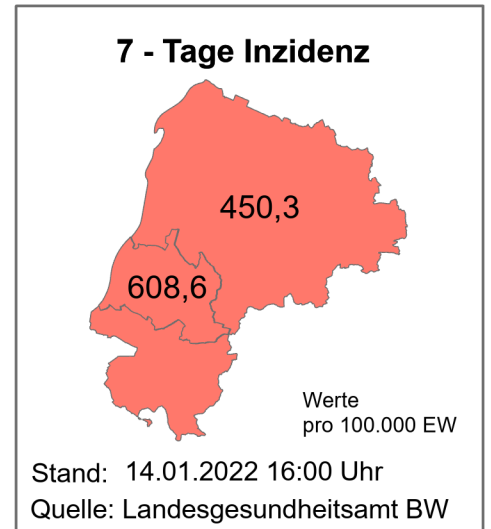

Lagekarte COVID-19 Infektionen ("Corona")

Stand: 15.01.2022 00:00 Uhr

**Gesamtzahl der gemeldeten und bestätigten Fälle
im Stadt- und Landkreis Karlsruhe: 67052**

Genesene: 61012

Derzeit Infizierte: 5184

Todesfälle: 856

Legende

Anzahl aktueller Infektionen / Gemeinde EWZ

Verwaltungsgrenzen

Beschriftung

Gemeinde

Gesamtzahl | **Derzeit Infizierte**

Hinweise:
Berechnung erfolgt pro Tausend Einwohner [p.T.]

Die Karte ist nach unserem aktuellen Kenntnisstand erstellt

Gelegentlich werden Daten nachträglich nicht bestätigt.
Dadurch kann es in einer späteren Lagekarte zu geringfügigen Änderungen kommen.