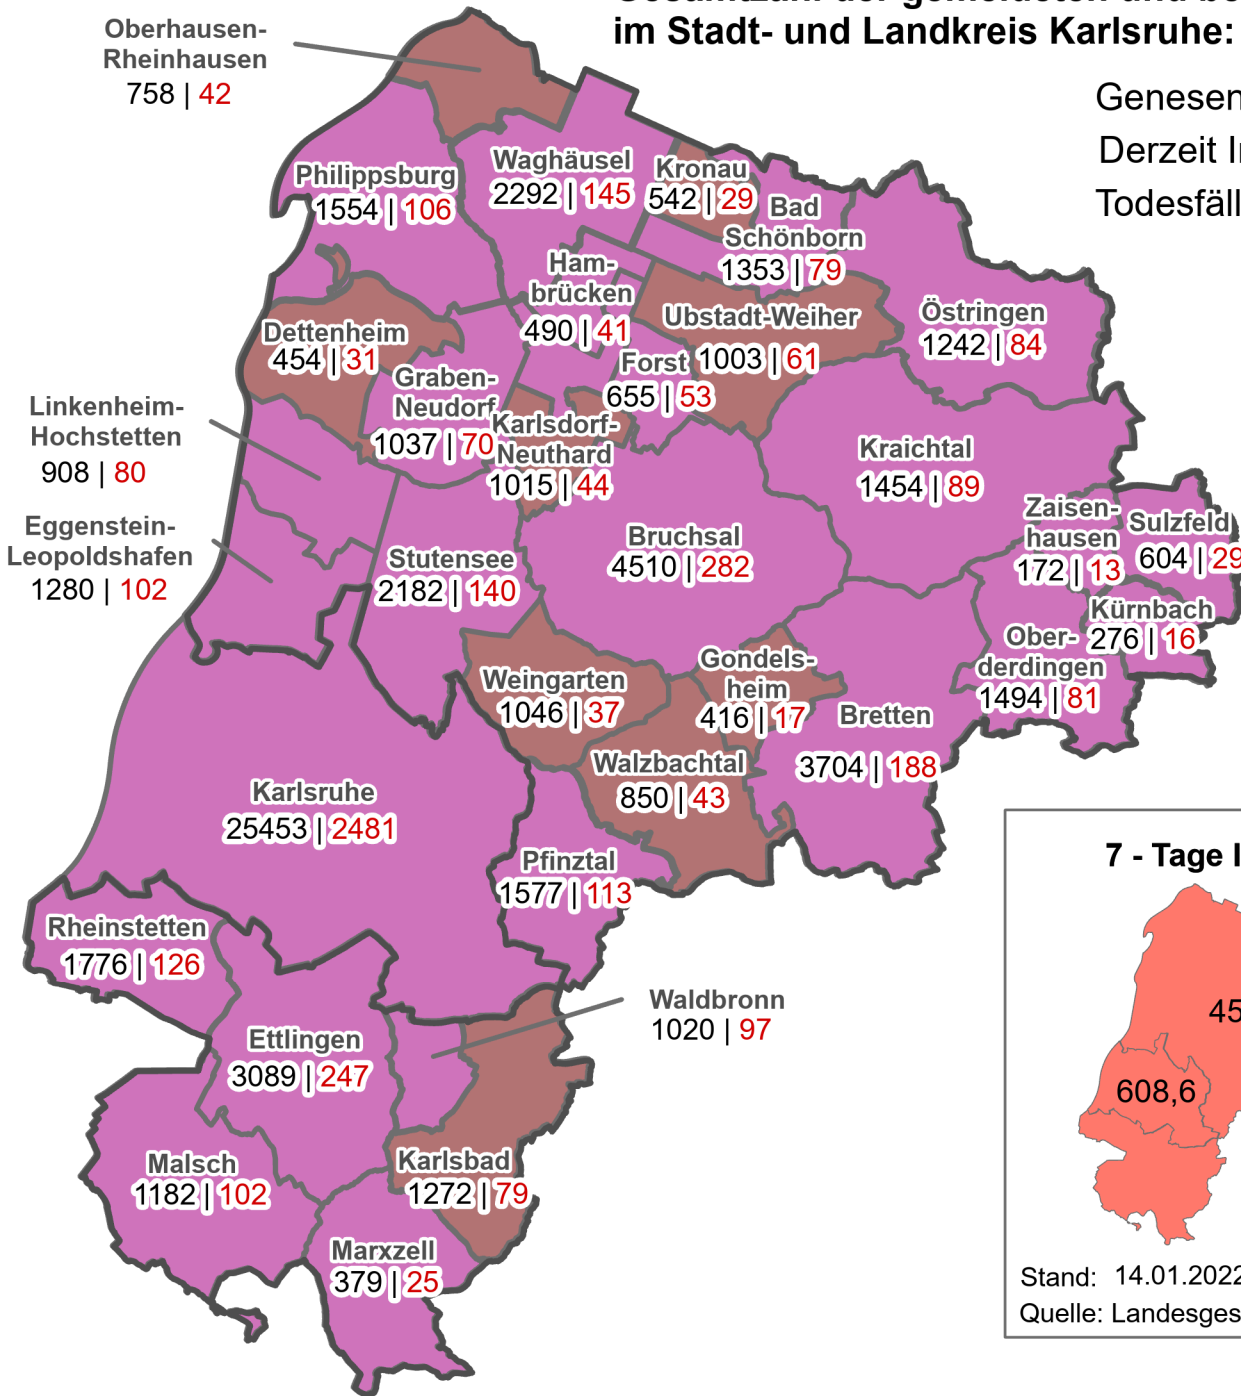

Lagekarte COVID-19 Infektionen ("Corona")

Stand: 15.01.2022 00:00 Uhr

**Gesamtzahl der gemeldeten und bestätigten Fälle
im Stadt- und Landkreis Karlsruhe: 67052**

Genesene: 61012

Derzeit Infizierte: 5184

Todesfälle: 856

Legende

Anzahl aktueller Infektionen / Gemeinde EWZ

Verwaltungsgrenzen

Beschriftung

Gemeinde

Gesamtzahl | **Derzeit Infizierte**

Hinweise:
Berechnung erfolgt pro Tausend Einwohner [p.T.]

Die Karte ist nach unserem aktuellen Kenntnisstand erstellt

Gelegentlich werden Daten nachträglich nicht bestätigt.
Dadurch kann es in einer späteren Lagekarte zu geringfügigen Änderungen kommen.