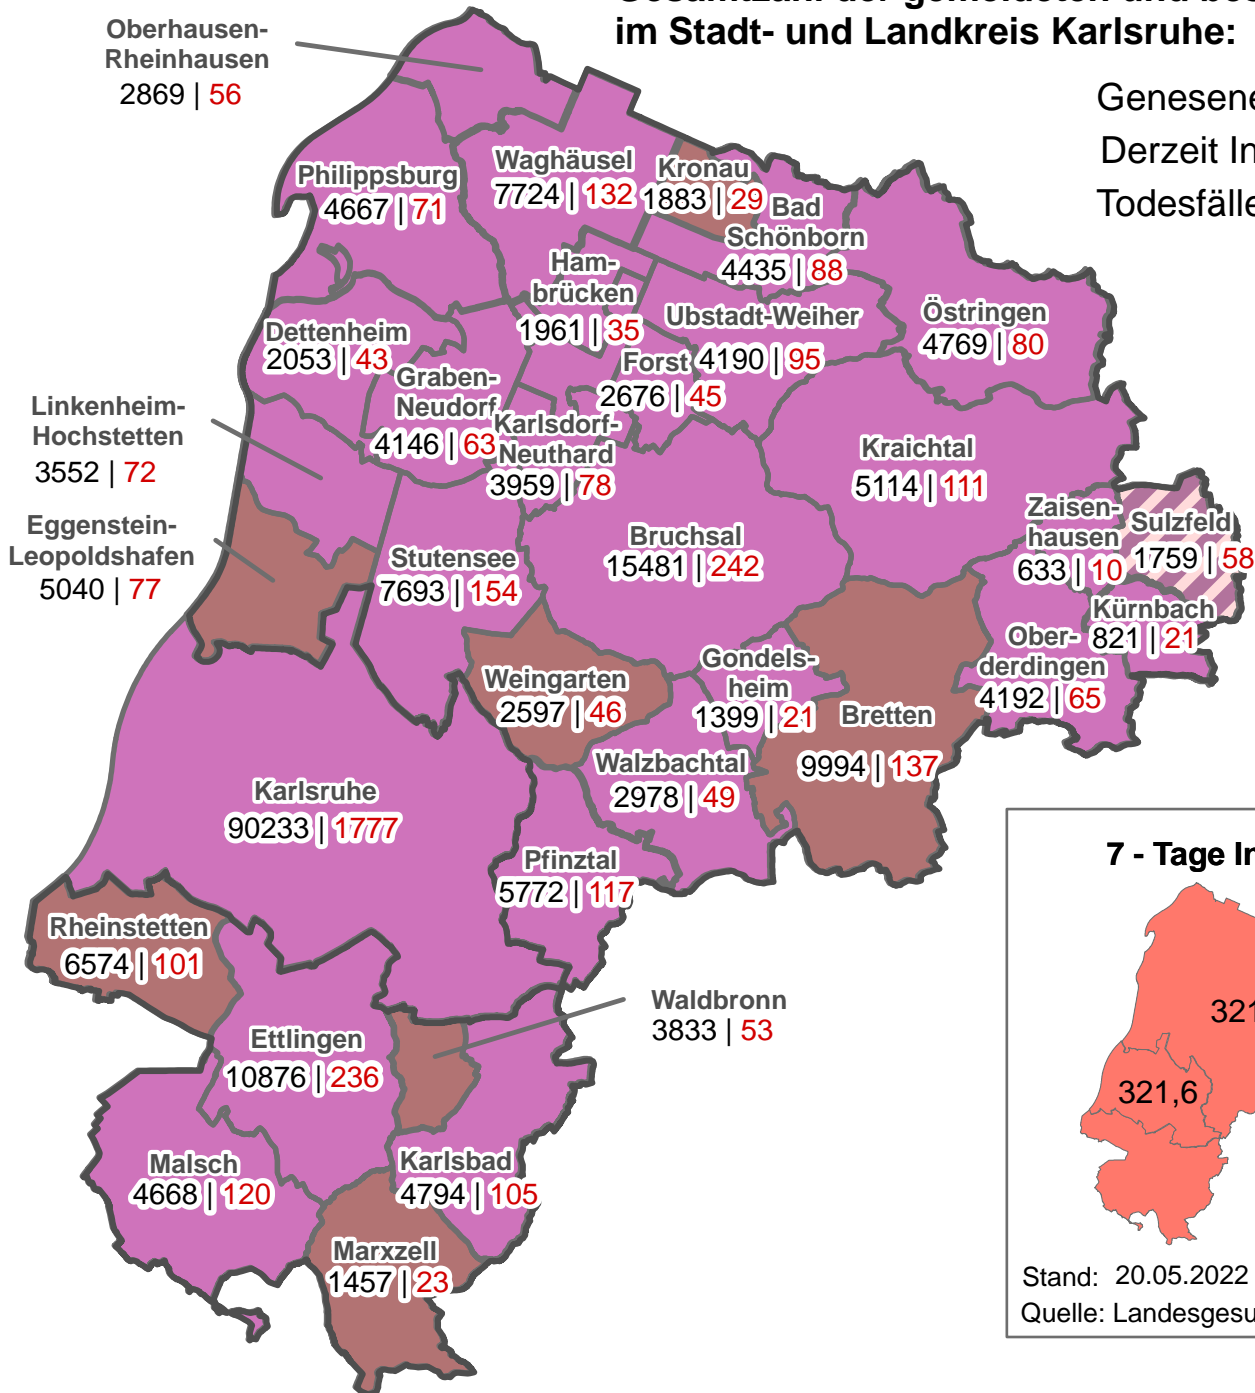

Lagekarte COVID-19 Infektionen ("Corona")

Stand: 21.05.2022 00:00 Uhr

**Gesamtzahl der gemeldeten und bestätigten Fälle
im Stadt- und Landkreis Karlsruhe: 234797**

Genesene: 229333

Derzeit Infizierte: 4411

Todesfälle: 1053

Legende

Anzahl aktueller Infektionen / Gemeinde EWZ

Verwaltungsgrenzen

Beschriftung

Gemeinde

Gesamtzahl | **Derzeit Infizierte**

Hinweise:

Berechnung erfolgt pro Tausend Einwohner [p.T.]

Die Karte ist nach unserem aktuellen Kenntnisstand erstellt

Gelegentlich werden Daten nachträglich nicht bestätigt. Dadurch kann es in einer späteren Lagekarte zu geringfügigen Änderungen kommen.