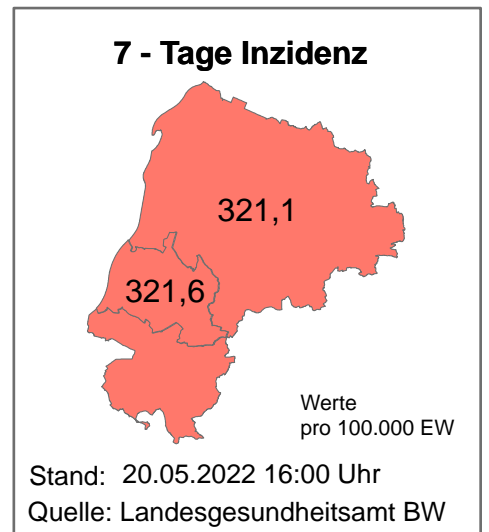

Lagekarte COVID-19 Infektionen ("Corona")

Stand: 21.05.2022 00:00 Uhr

**Gesamtzahl der gemeldeten und bestätigten Fälle
im Stadt- und Landkreis Karlsruhe: 234797**

Genesene: 229333

Derzeit Infizierte: 4411

Todesfälle: 1053

Legende

Anzahl aktueller Infektionen / Gemeinde EWZ

Verwaltungsgrenzen

Beschriftung

Gemeinde

Gesamtzahl | **Derzeit Infizierte**

Hinweise:

Berechnung erfolgt pro Tausend Einwohner [p.T.]

Die Karte ist nach unserem aktuellen Kenntnisstand erstellt

Gelegentlich werden Daten nachträglich nicht bestätigt. Dadurch kann es in einer späteren Lagekarte zu geringfügigen Änderungen kommen.